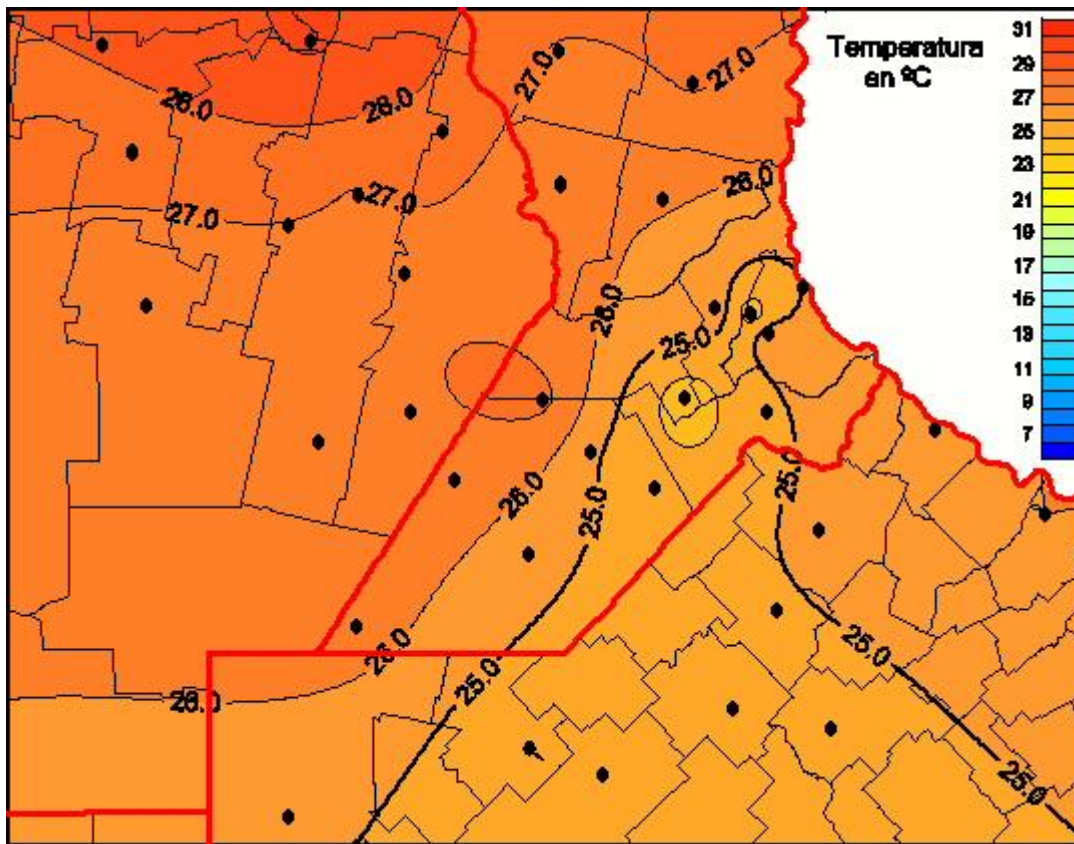

## Temperaturas Medias

Mapa de temperaturas medias de las las últimas 72 horas.  
(Desde las 8:00AM hasta las 8:00AM). Se actualiza a las 10:00hs.