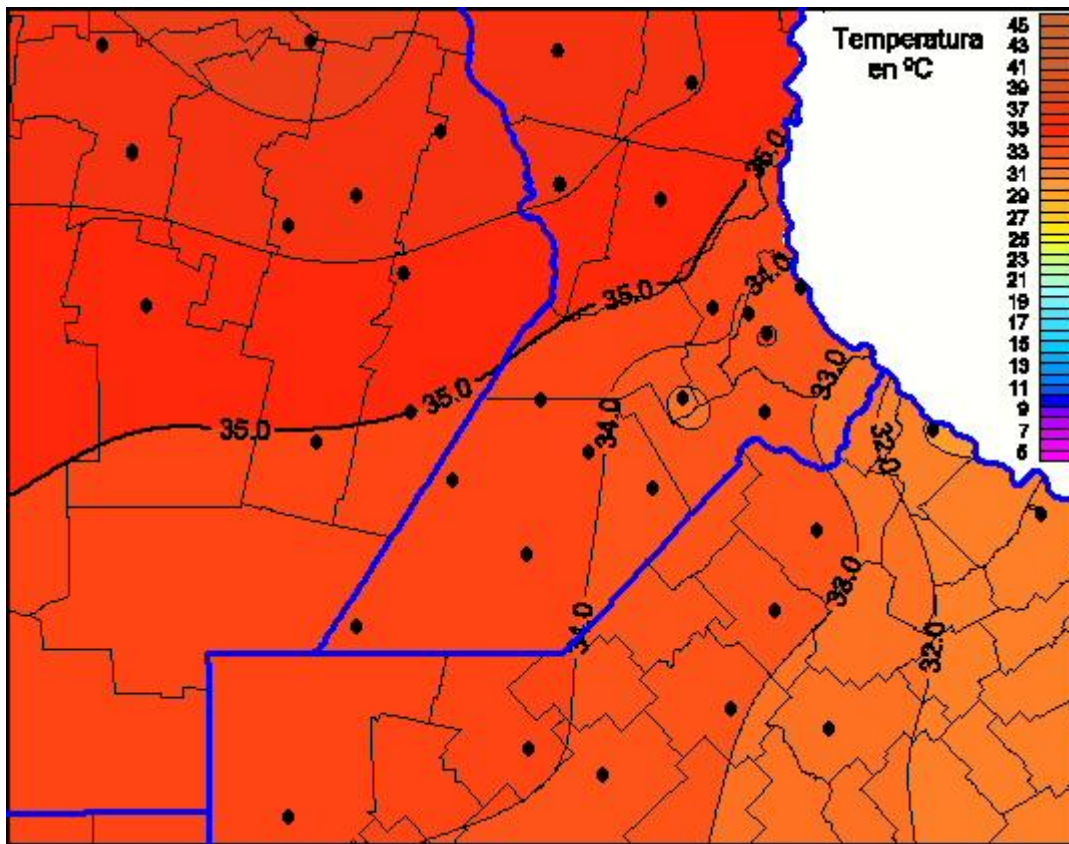

Temperaturas Máximas

Mapa de temperaturas máximas de las últimas 72 horas.
(Desde las 8:00AM hasta las 8:00AM). Se actualiza a las 10:00hs.