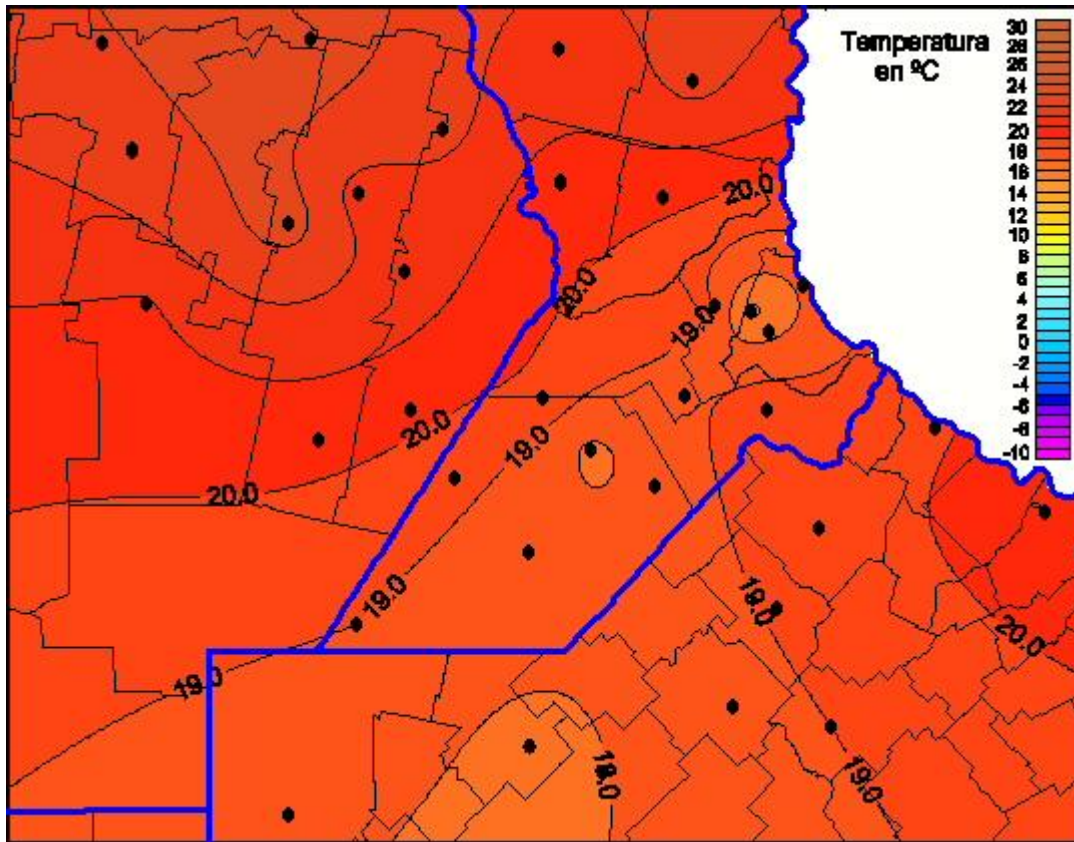

## Temperaturas Mínimas

Mapa de temperaturas mínimas de las las últimas 72 horas.  
(Desde las 8:00AM hasta las 8:00AM). Se actualiza a las 10:00hs.