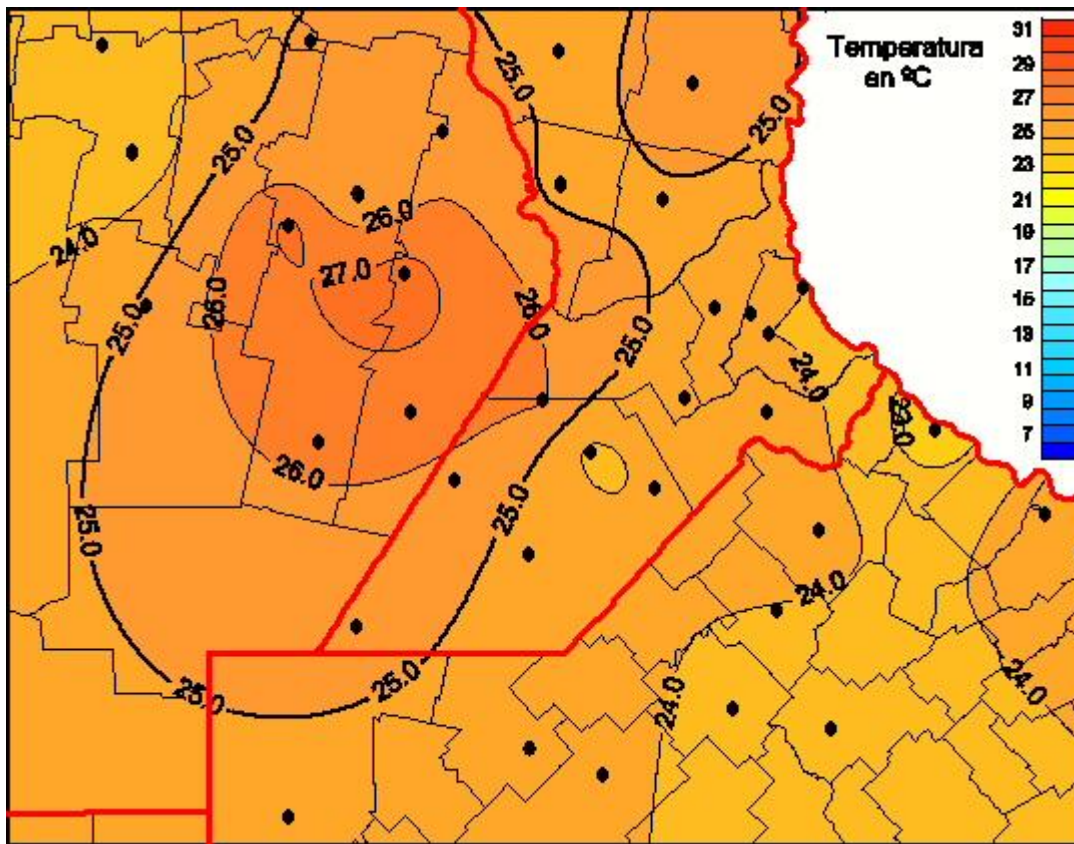

Temperaturas Medias

Mapa de temperaturas medias de las las últimas 24 horas.
(Desde las 8:00AM hasta las 8:00AM). Se actualiza a las 10:00hs.