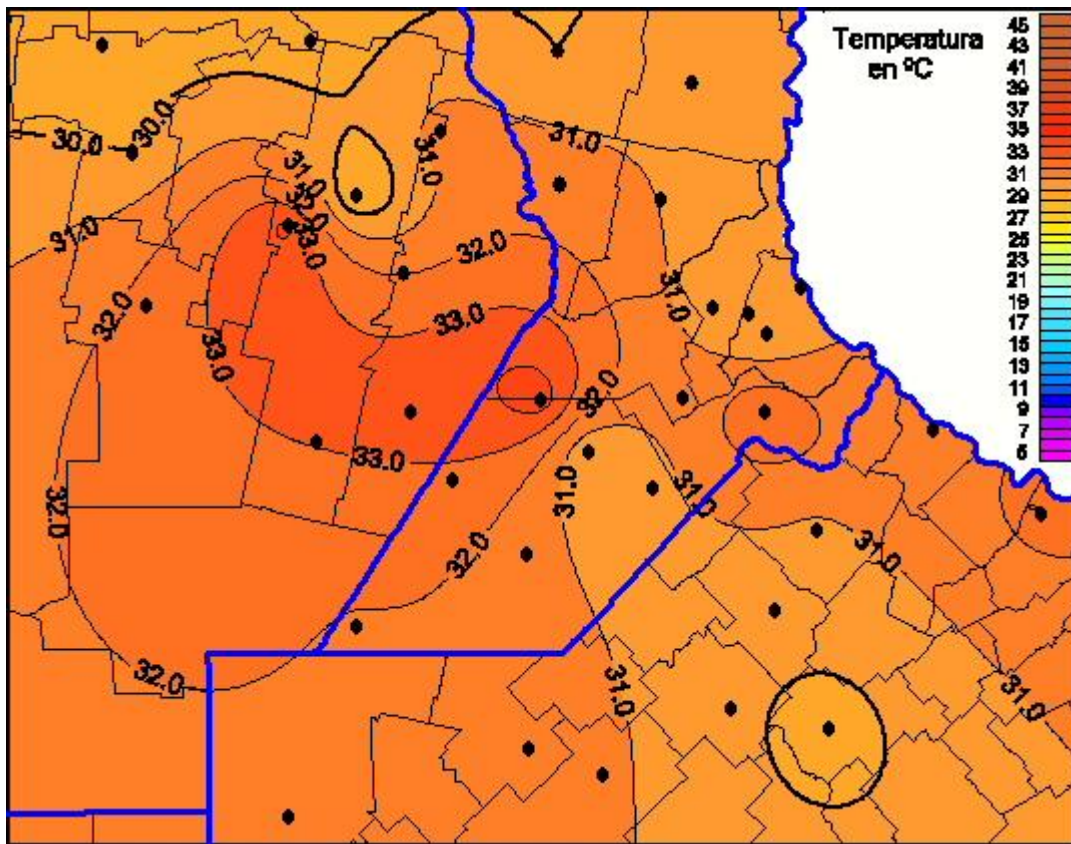

# Temperaturas Máximas

Mapa de temperaturas máximas de las últimas 24 horas.  
(Desde las 8:00AM hasta las 8:00AM). Se actualiza a las 10:00hs.