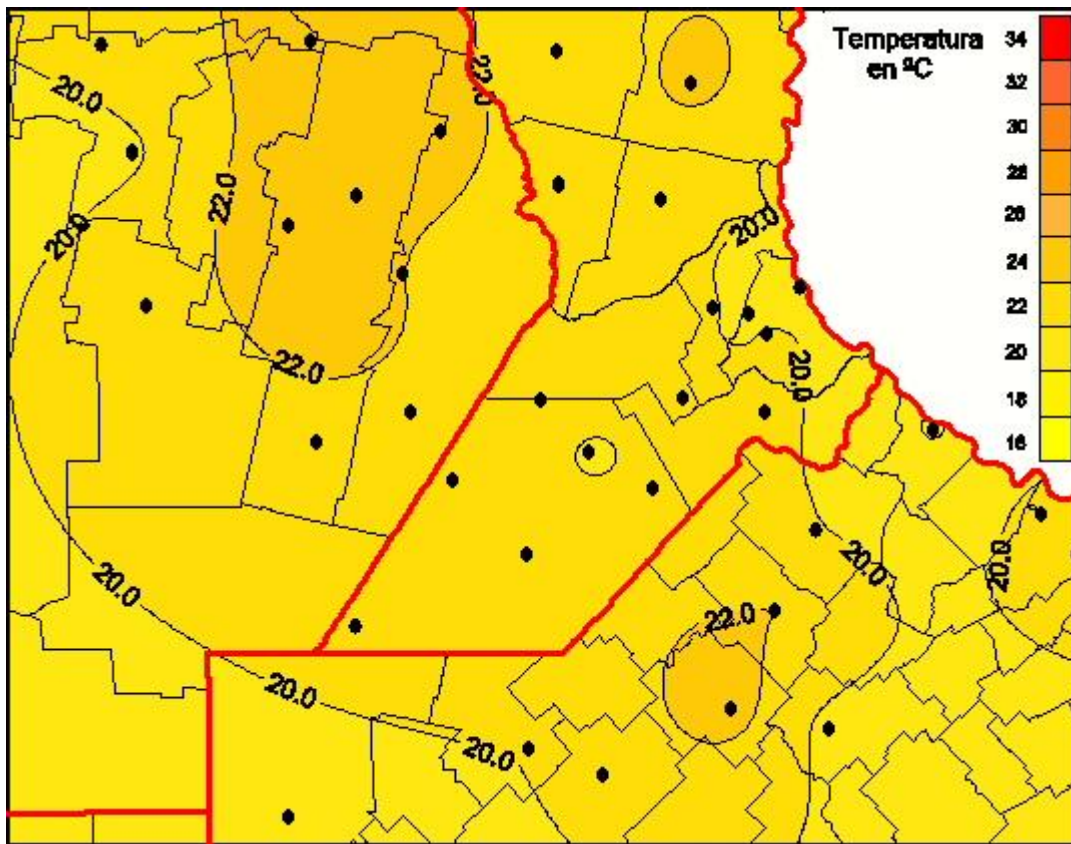

Temperaturas Mínimas

Mapa de temperaturas mínimas de las las últimas 24 horas.
(Desde las 8:00AM hasta las 8:00AM). Se actualiza a las 10:00hs.