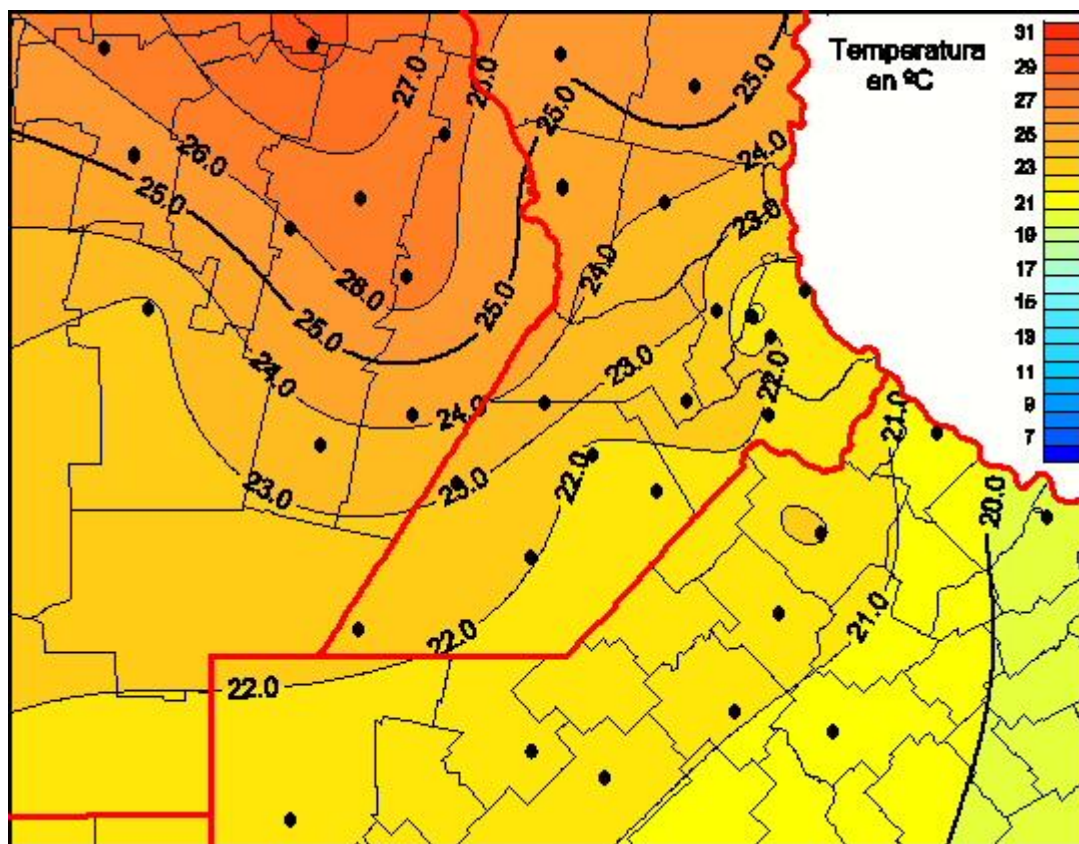

## Temperaturas Medias

Mapa de temperaturas medias de las últimas 24 horas.  
(Desde las 8:00AM hasta las 8:00AM). Se actualiza a las 10:00hs.