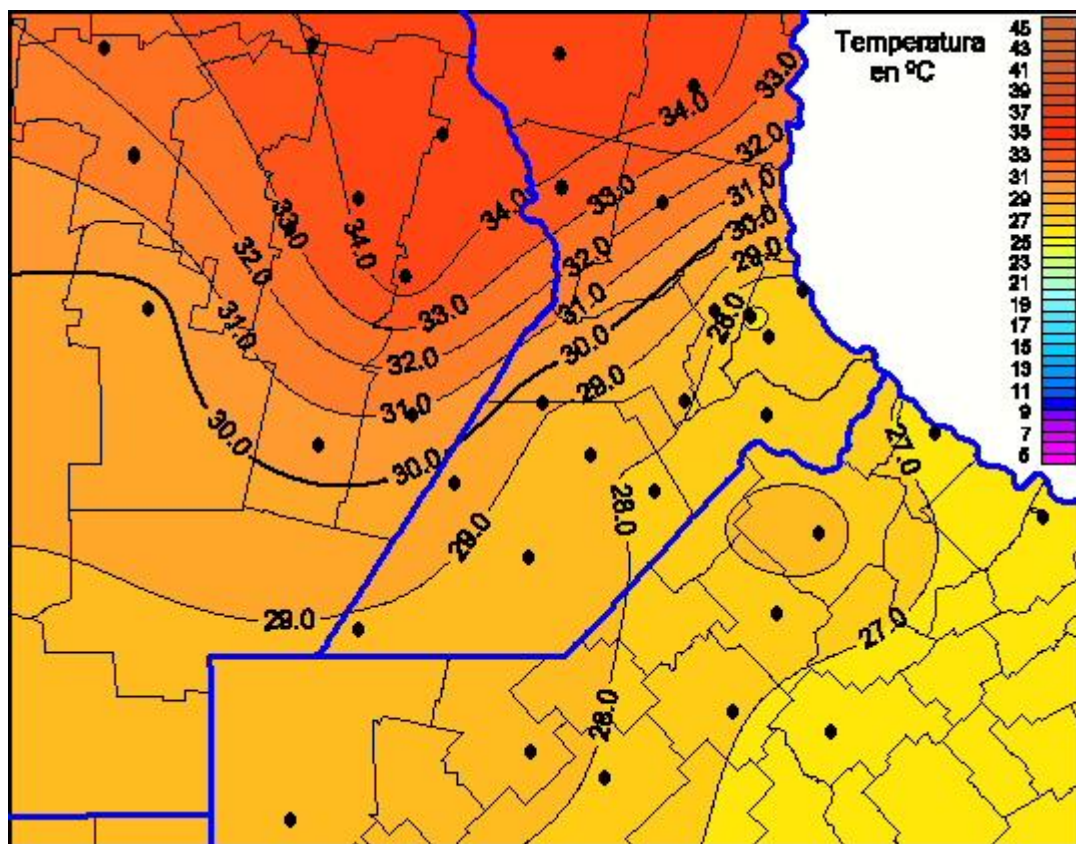

Temperaturas Máximas

Mapa de temperaturas máximas de las últimas 24 horas.
(Desde las 8:00AM hasta las 8:00AM). Se actualiza a las 10:00hs.