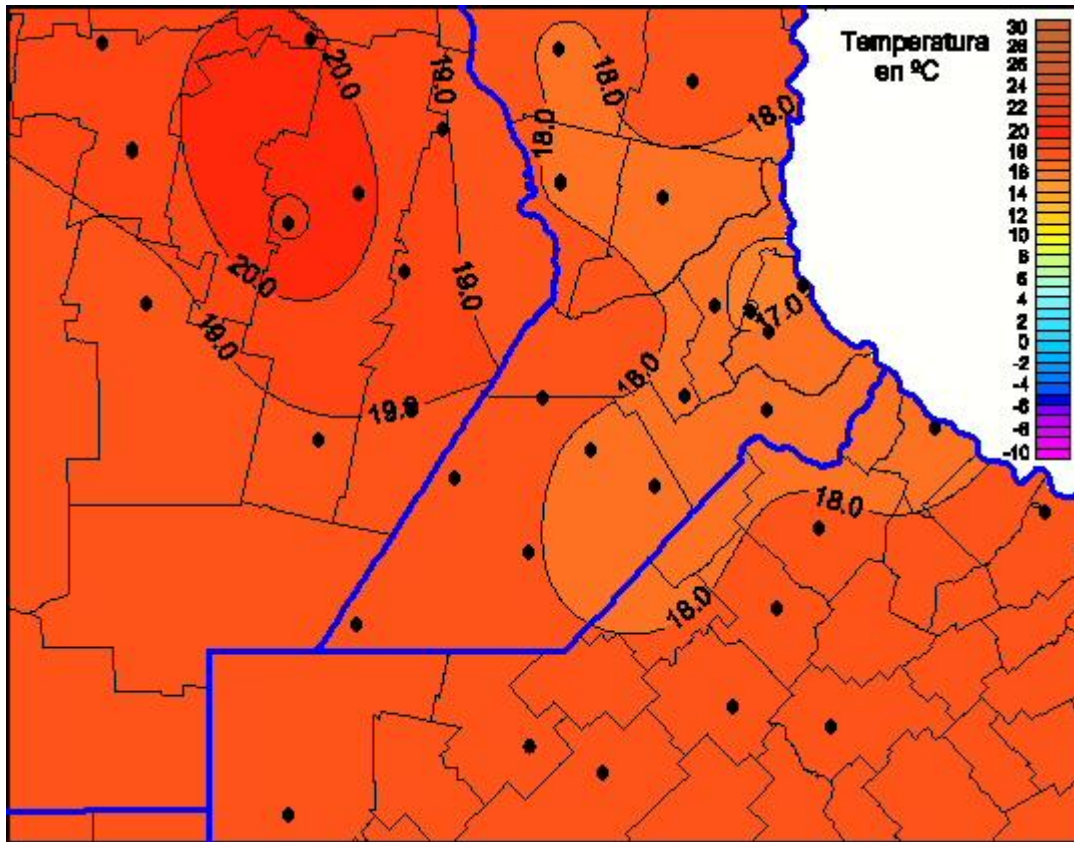

Temperaturas Mínimas

Mapa de temperaturas mínimas de las las últimas 24 horas.
(Desde las 8:00AM hasta las 8:00AM). Se actualiza a las 10:00hs.