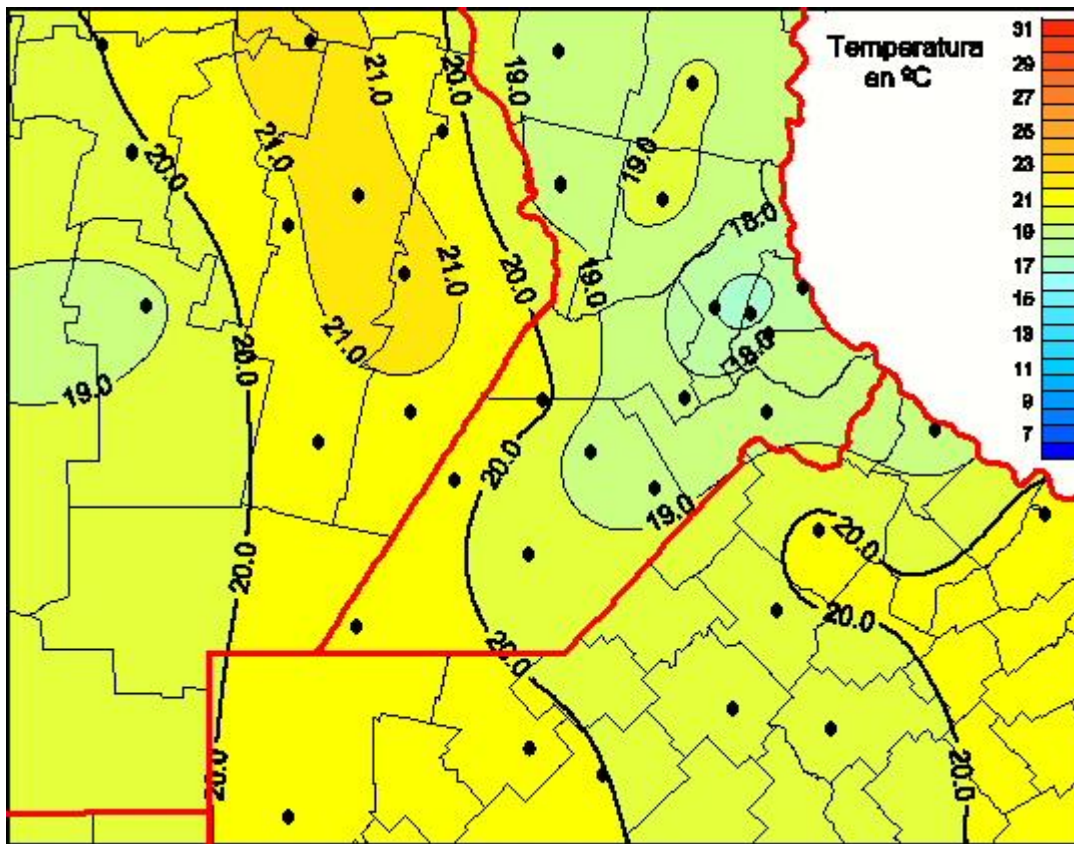

# Temperaturas Medias

Mapa de temperaturas medias de las las últimas 24 horas.  
(Desde las 8:00AM hasta las 8:00AM). Se actualiza a las 10:00hs.