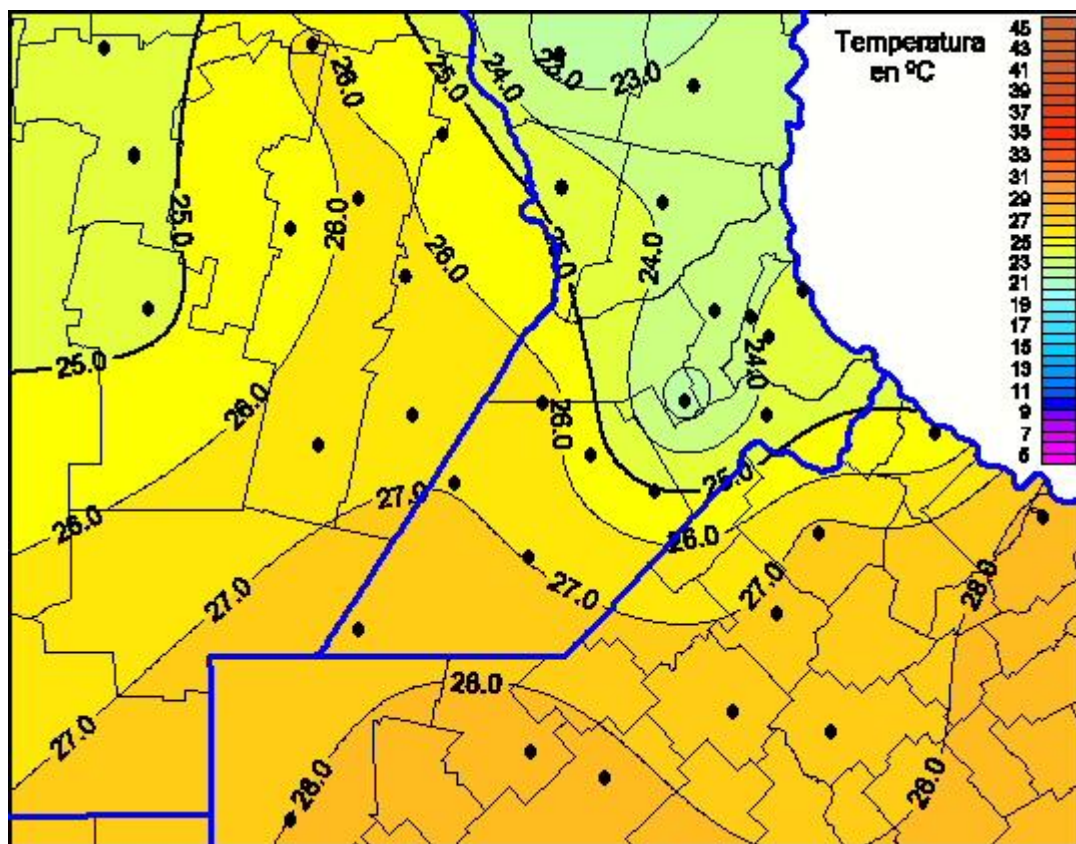

## Temperaturas Máximas

Mapa de temperaturas máximas de las últimas 24 horas.  
(Desde las 8:00AM hasta las 8:00AM). Se actualiza a las 10:00hs.