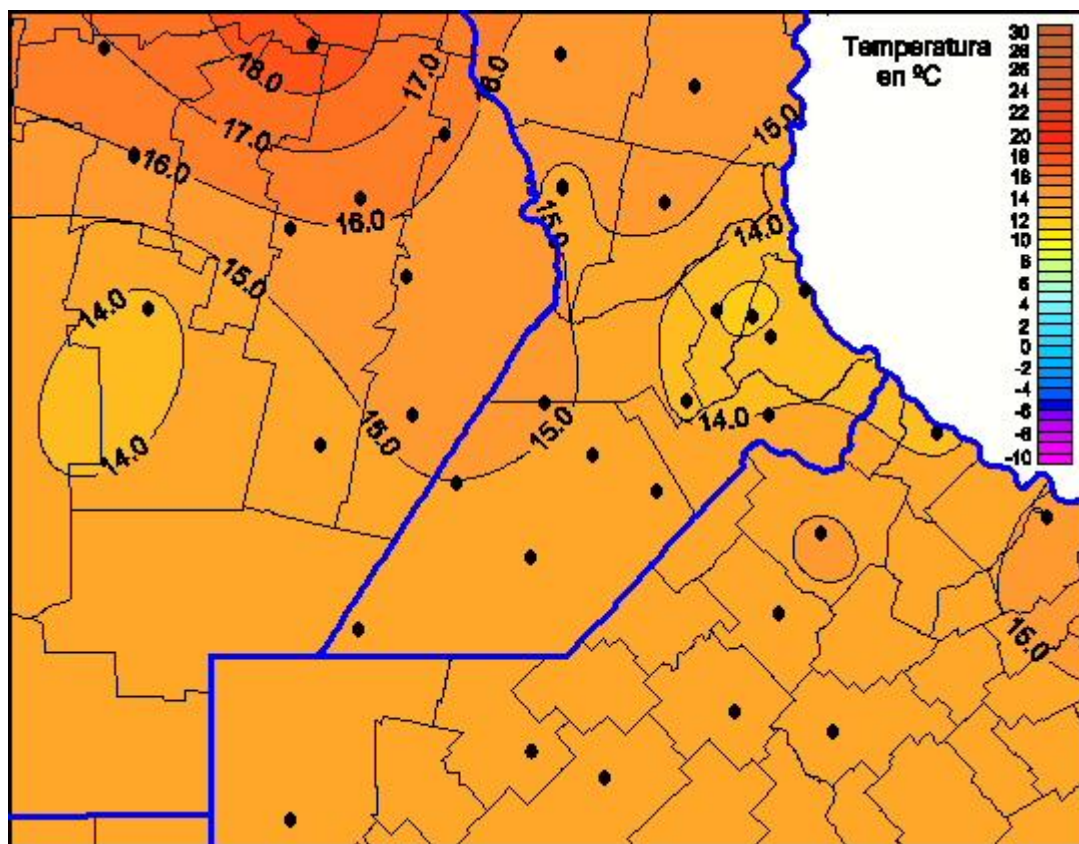

Temperaturas Mínimas

Mapa de temperaturas mínimas de las las últimas 24 horas.
(Desde las 8:00AM hasta las 8:00AM). Se actualiza a las 10:00hs.