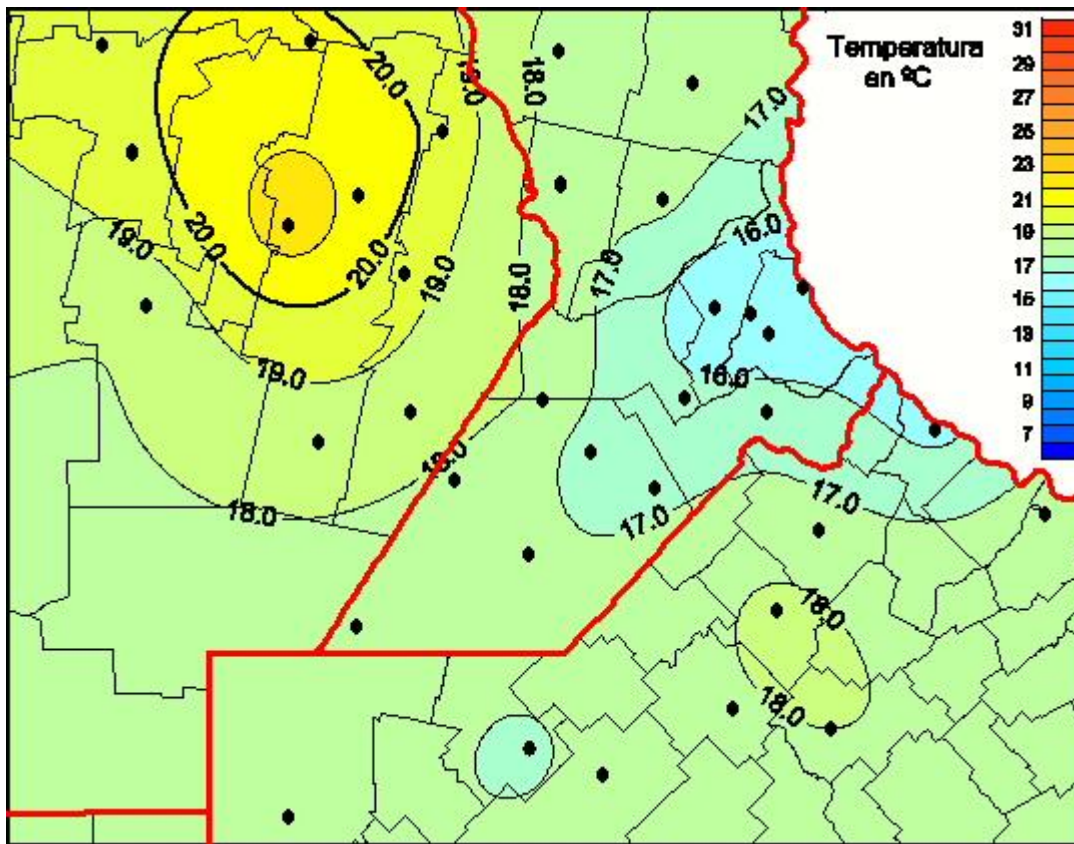

## Temperaturas Medias

Mapa de temperaturas medias de las las últimas 24 horas.  
(Desde las 8:00AM hasta las 8:00AM). Se actualiza a las 10:00hs.