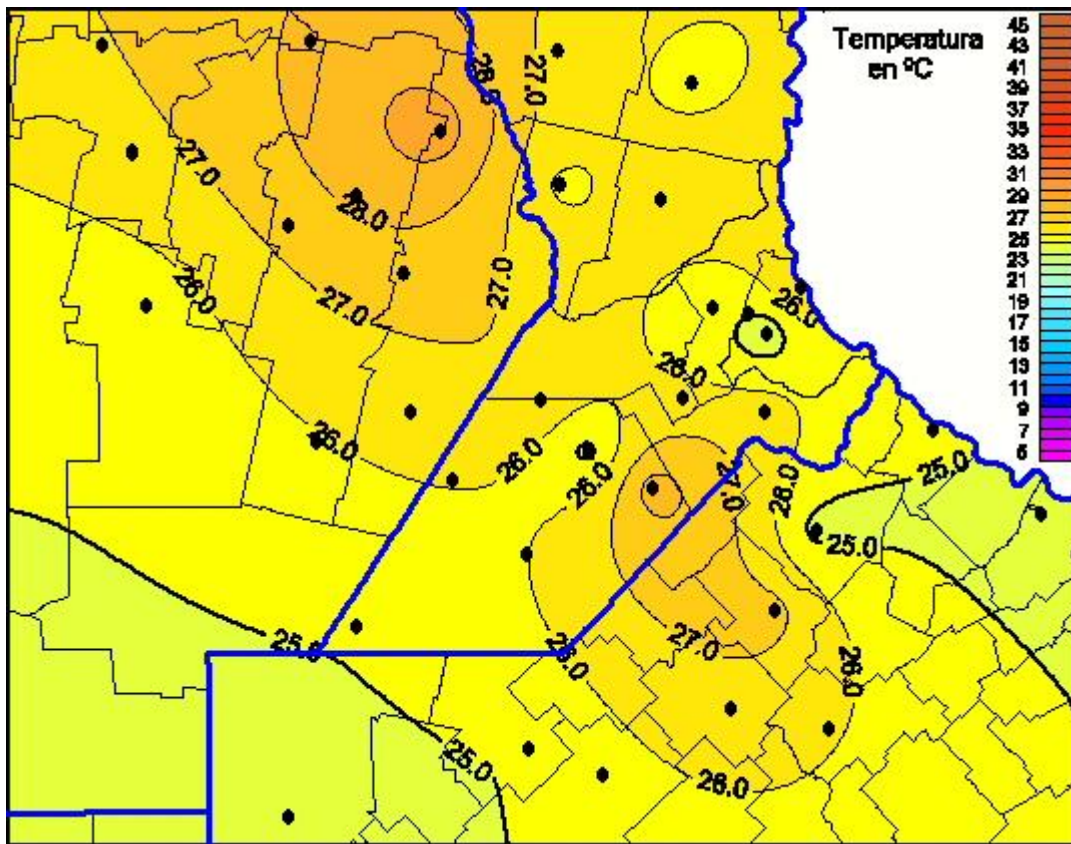

Temperaturas Máximas

Mapa de temperaturas máximas de las últimas 24 horas.
(Desde las 8:00AM hasta las 8:00AM). Se actualiza a las 10:00hs.