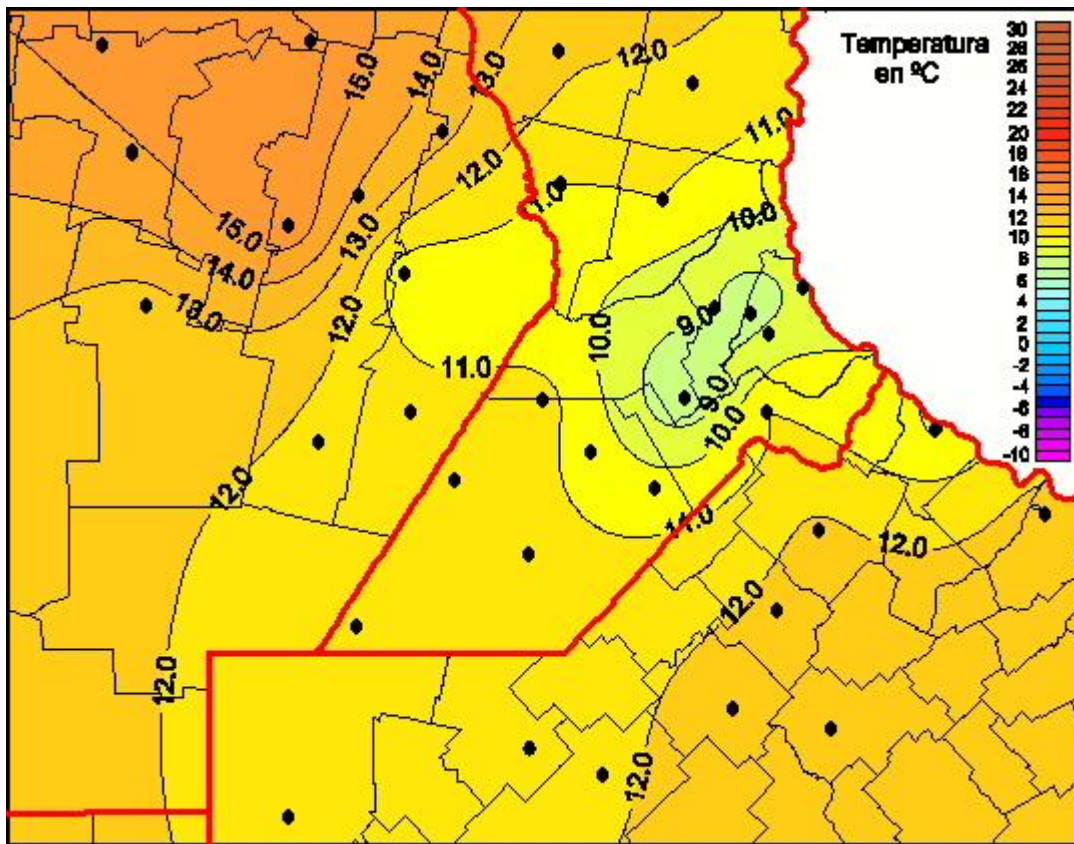

## Temperaturas Mínimas

Mapa de temperaturas mínimas de las las últimas 24 horas.  
(Desde las 8:00AM hasta las 8:00AM). Se actualiza a las 10:00hs.