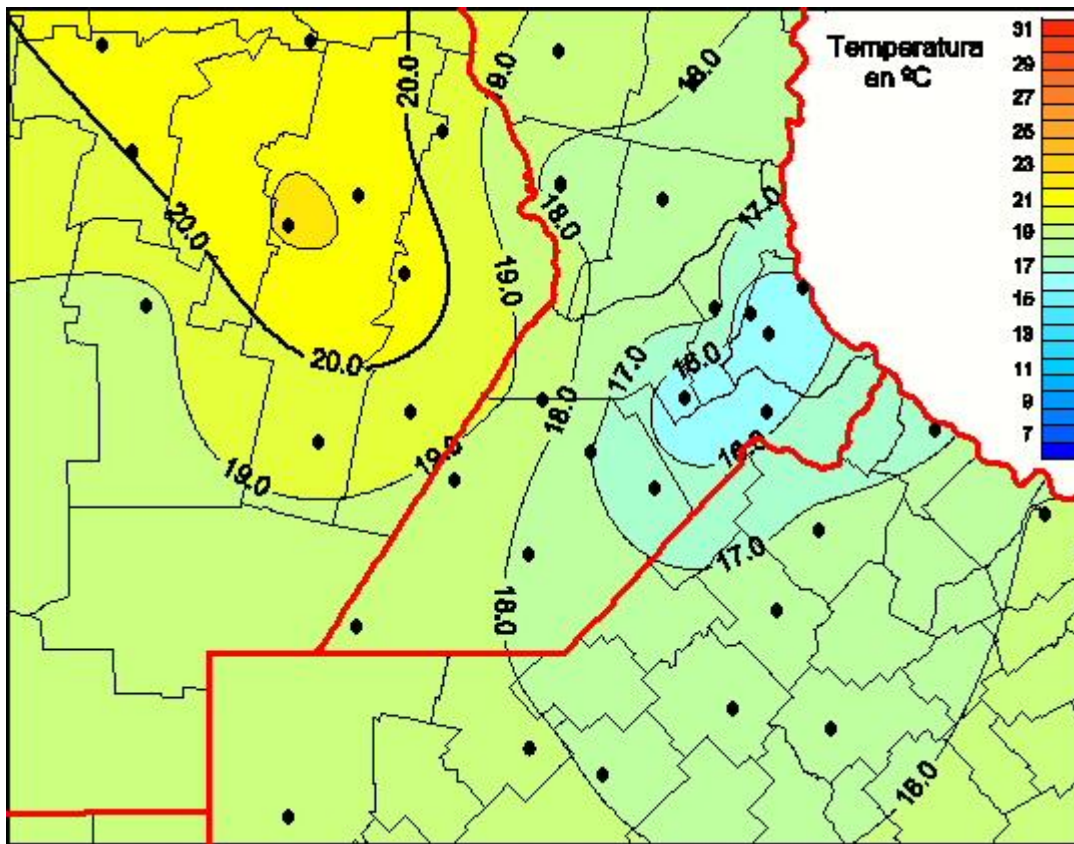

Temperaturas Medias

Mapa de temperaturas medias de las las últimas 24 horas.
(Desde las 8:00AM hasta las 8:00AM). Se actualiza a las 10:00hs.