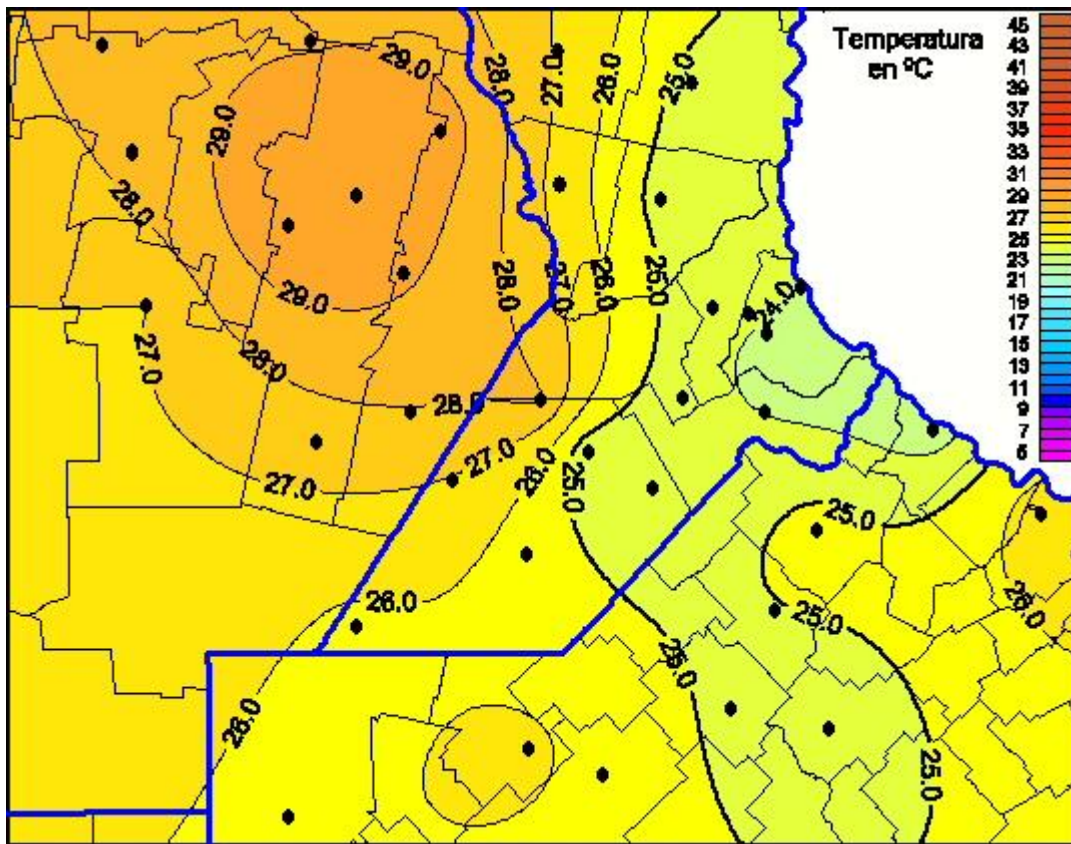

## Temperaturas Máximas

Mapa de temperaturas máximas de las últimas 24 horas.  
(Desde las 8:00AM hasta las 8:00AM). Se actualiza a las 10:00hs.