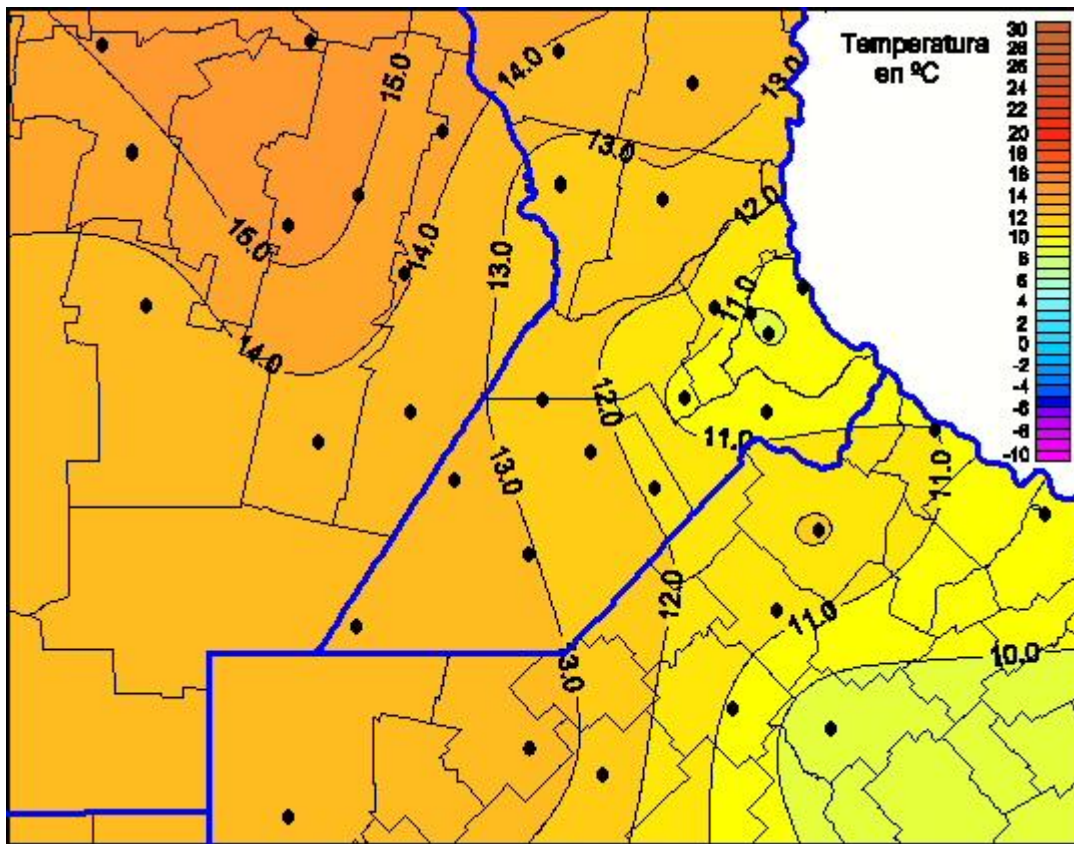

Temperaturas Mínimas

Mapa de temperaturas mínimas de las las últimas 24 horas.
(Desde las 8:00AM hasta las 8:00AM). Se actualiza a las 10:00hs.