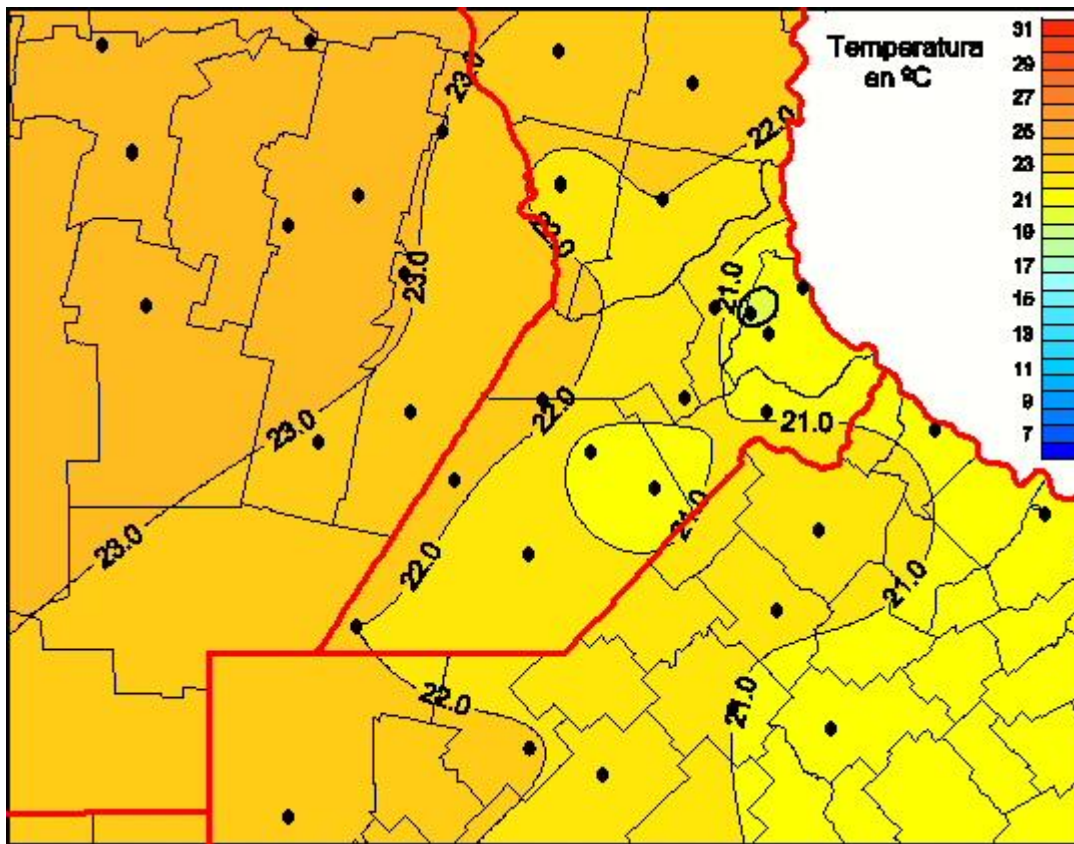

Temperaturas Medias

Mapa de temperaturas medias de las las últimas 72 horas.
(Desde las 8:00AM hasta las 8:00AM). Se actualiza a las 10:00hs.