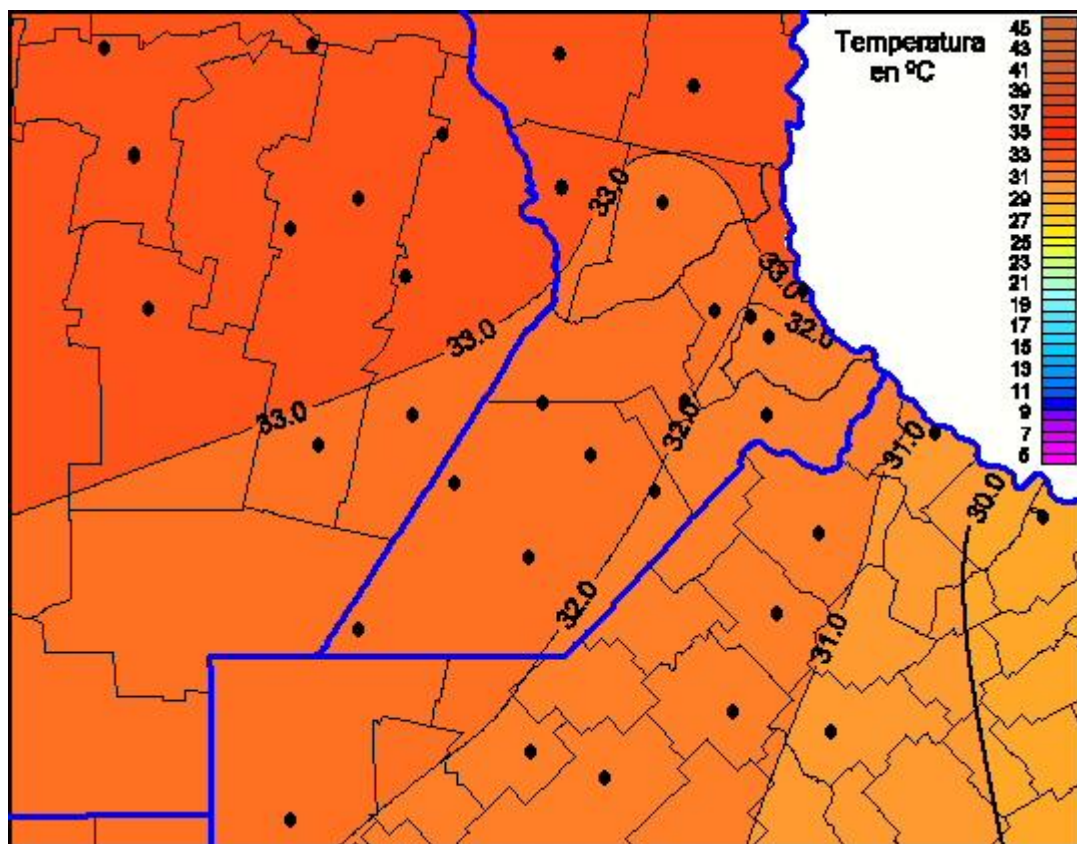

Temperaturas Máximas

Mapa de temperaturas máximas de las últimas 72 horas.
(Desde las 8:00AM hasta las 8:00AM). Se actualiza a las 10:00hs.