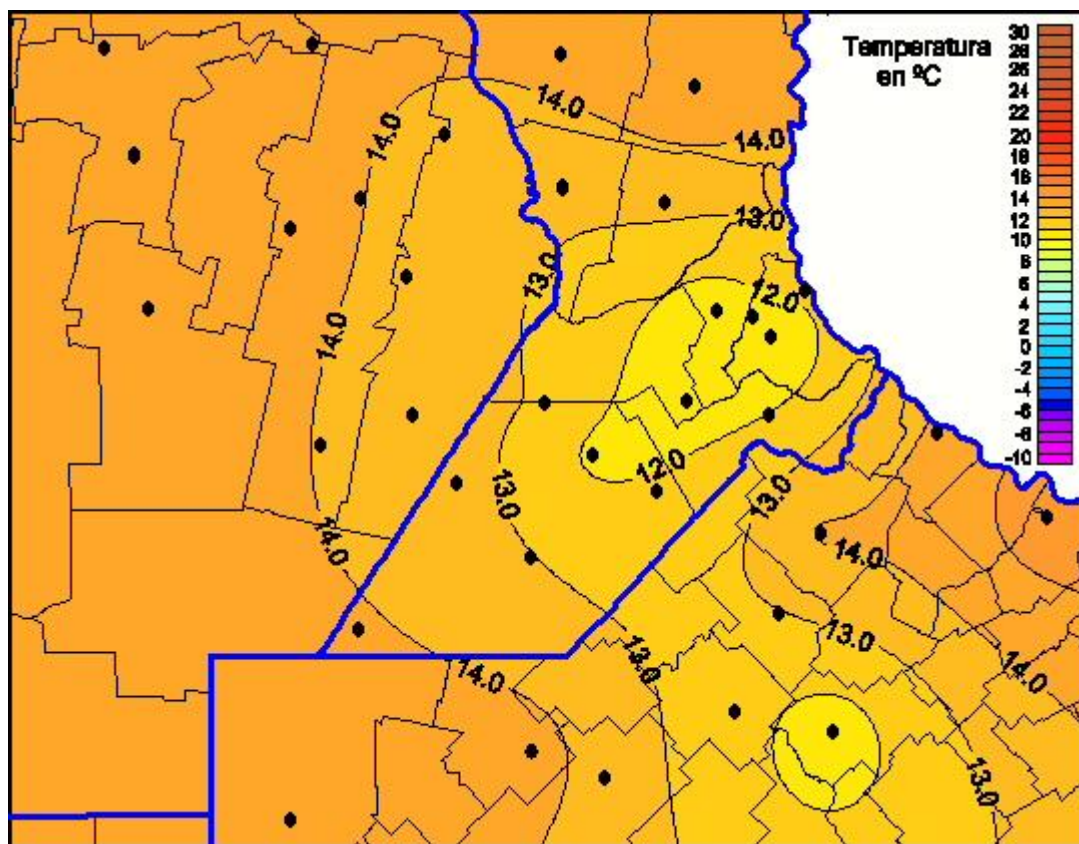

Temperaturas Mínimas

Mapa de temperaturas mínimas de las las últimas 72 horas.
(Desde las 8:00AM hasta las 8:00AM). Se actualiza a las 10:00hs.