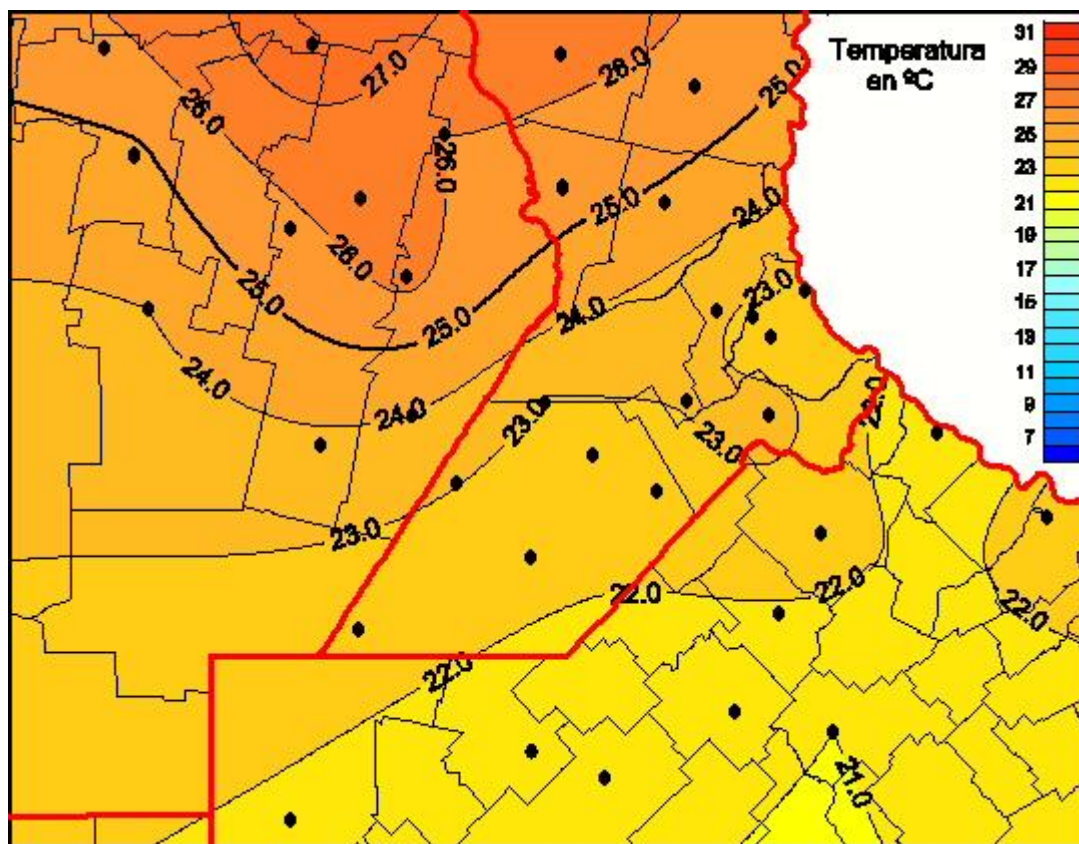

## Temperaturas Medias

Mapa de temperaturas medias de las las últimas 24 horas.  
(Desde las 8:00AM hasta las 8:00AM). Se actualiza a las 10:00hs.