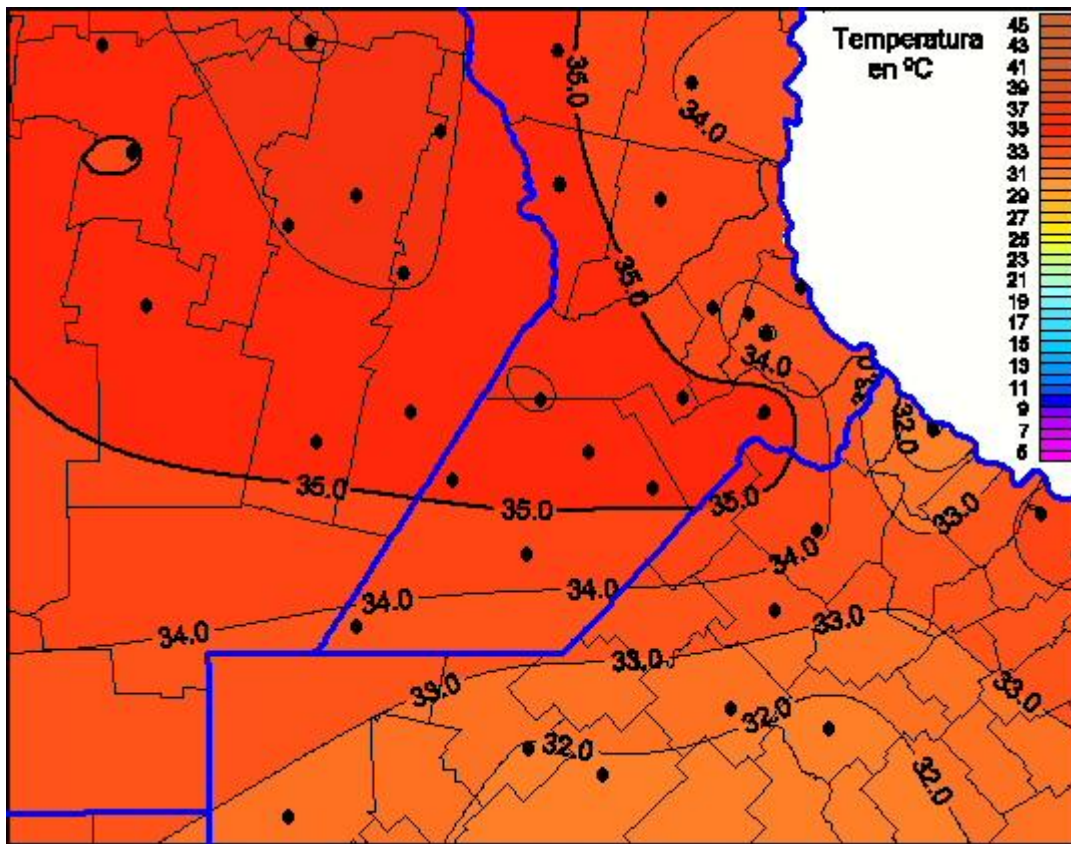

Temperaturas Máximas

Mapa de temperaturas máximas de las las últimas 24 horas.
(Desde las 8:00AM hasta las 8:00AM). Se actualiza a las 10:00hs.