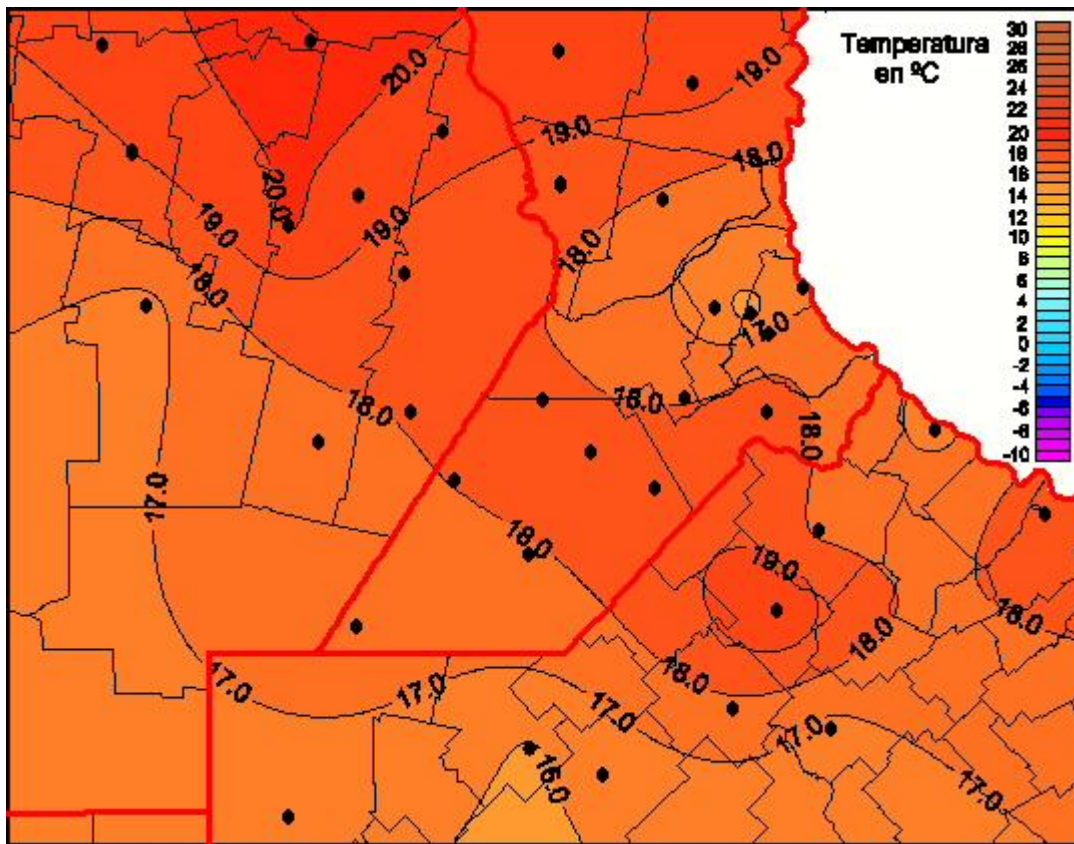

Temperaturas Mínimas

Mapa de temperaturas mínimas de las las últimas 24 horas.
(Desde las 8:00AM hasta las 8:00AM). Se actualiza a las 10:00hs.