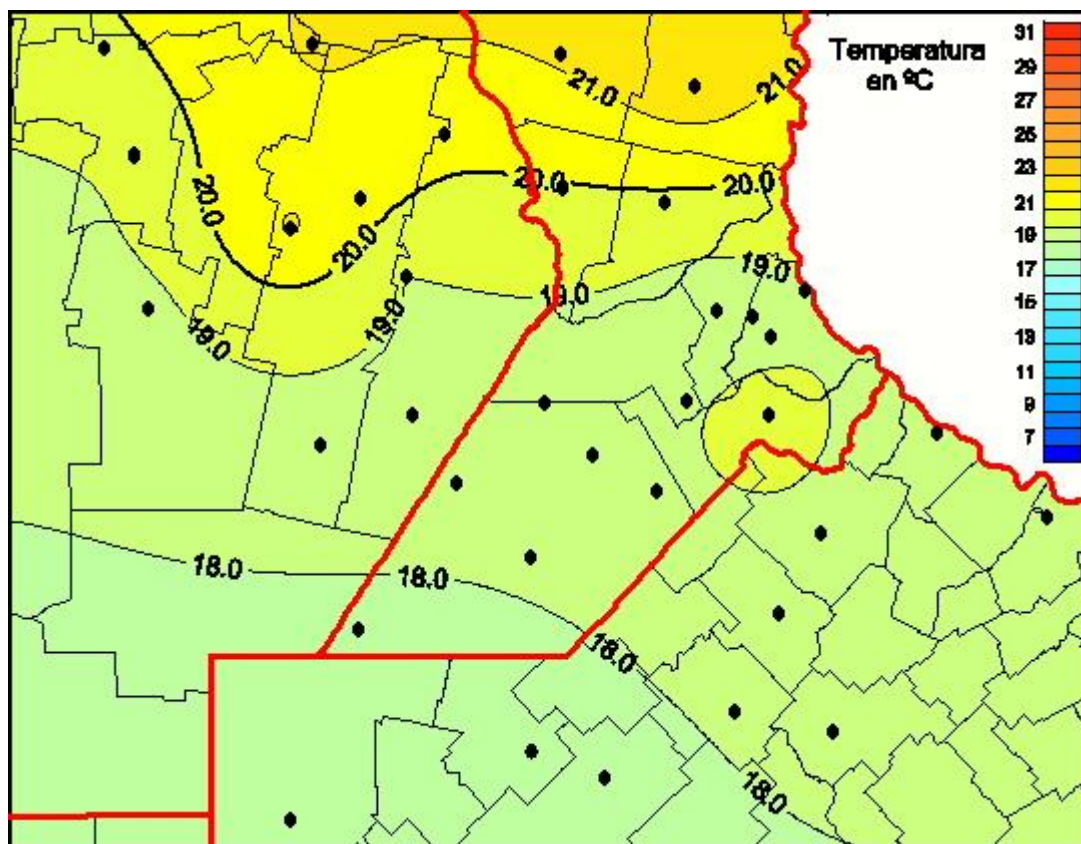

Temperaturas Medias

Mapa de temperaturas medias de las últimas 24 horas.
(Desde las 8:00AM hasta las 8:00AM). Se actualiza a las 10:00hs.