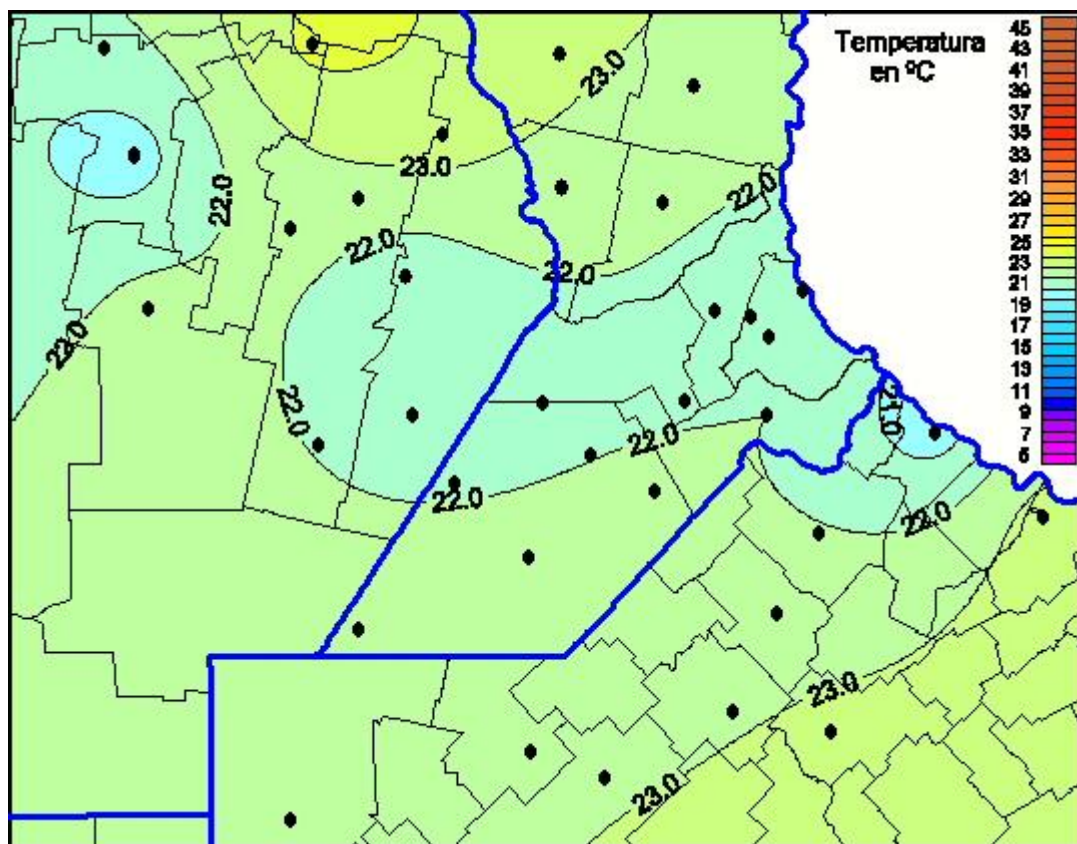

Temperaturas Máximas

Mapa de temperaturas máximas de las últimas 24 horas.
(Desde las 8:00AM hasta las 8:00AM). Se actualiza a las 10:00hs.