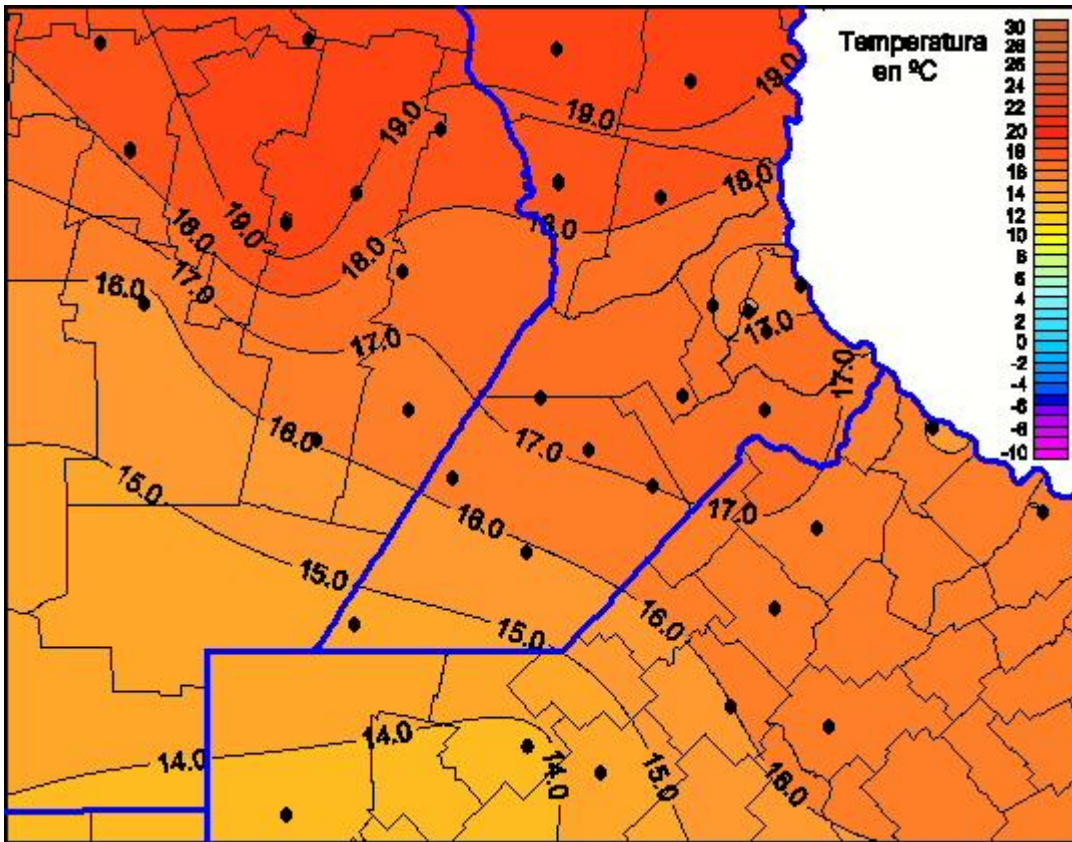

Temperaturas Mínimas

Mapa de temperaturas mínimas de las las últimas 24 horas.
(Desde las 8:00AM hasta las 8:00AM). Se actualiza a las 10:00hs.