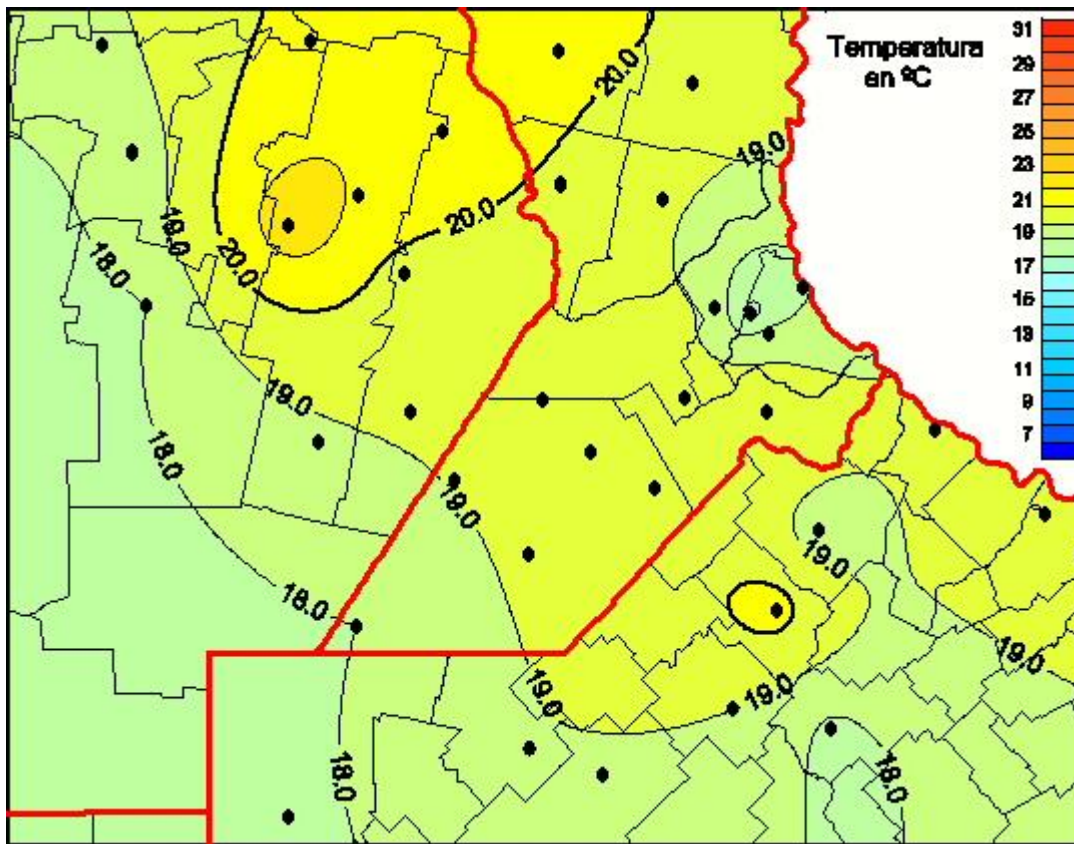

# Temperaturas Medias

Mapa de temperaturas medias de las las últimas 24 horas.  
(Desde las 8:00AM hasta las 8:00AM). Se actualiza a las 10:00hs.