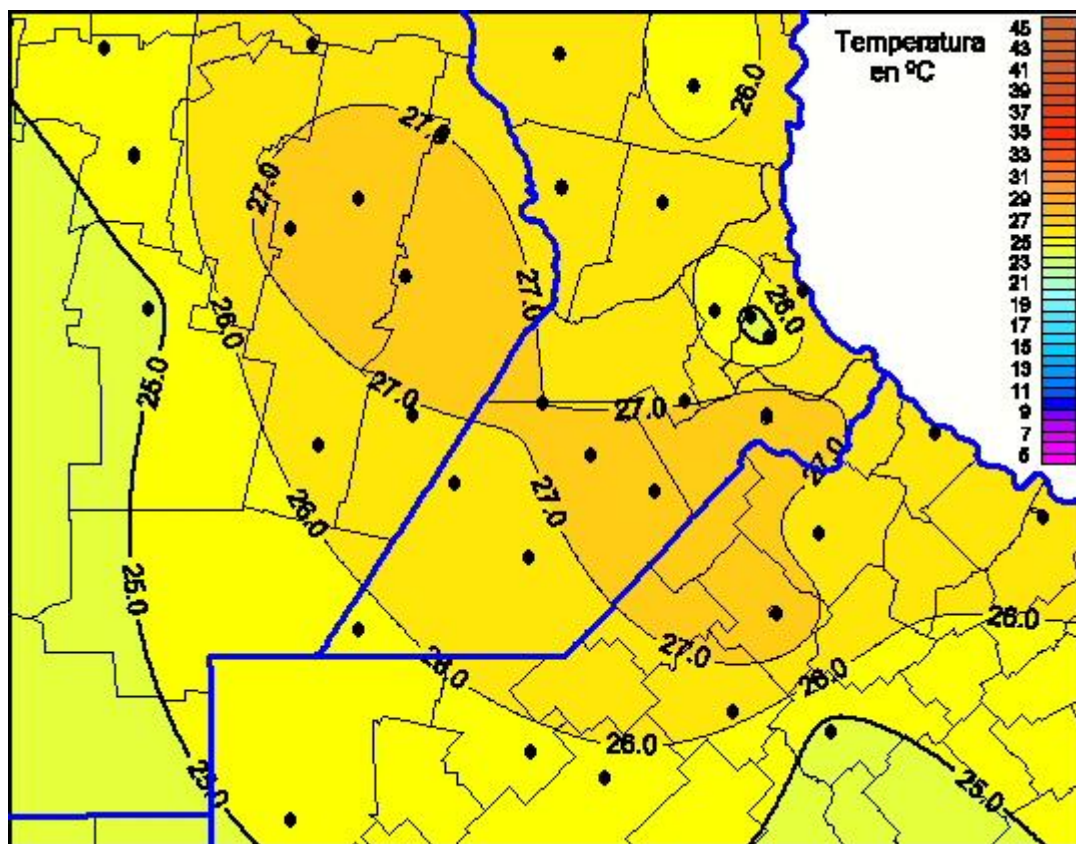

Temperaturas Máximas

Mapa de temperaturas máximas de las últimas 24 horas.
(Desde las 8:00AM hasta las 8:00AM). Se actualiza a las 10:00hs.