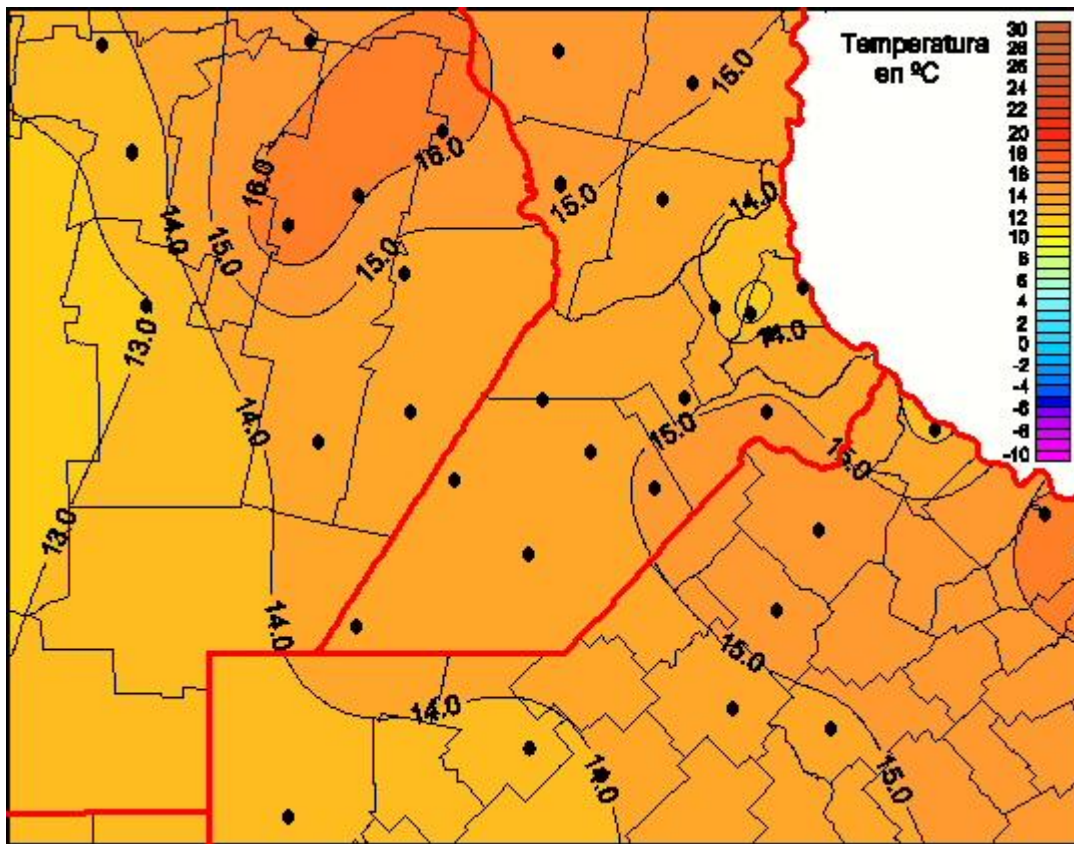

Temperaturas Mínimas

Mapa de temperaturas mínimas de las las últimas 24 horas.
(Desde las 8:00AM hasta las 8:00AM). Se actualiza a las 10:00hs.