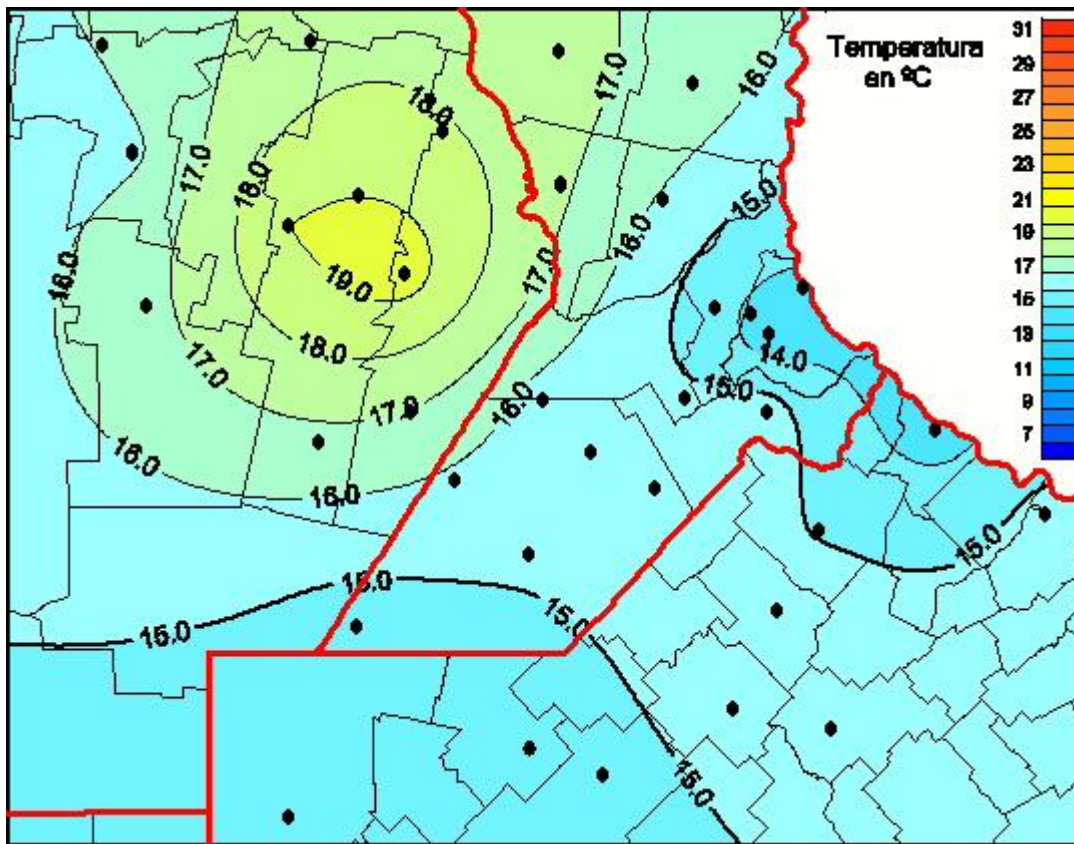

Temperaturas Medias

Mapa de temperaturas medias de las las últimas 24 horas.
(Desde las 8:00AM hasta las 8:00AM). Se actualiza a las 10:00hs.