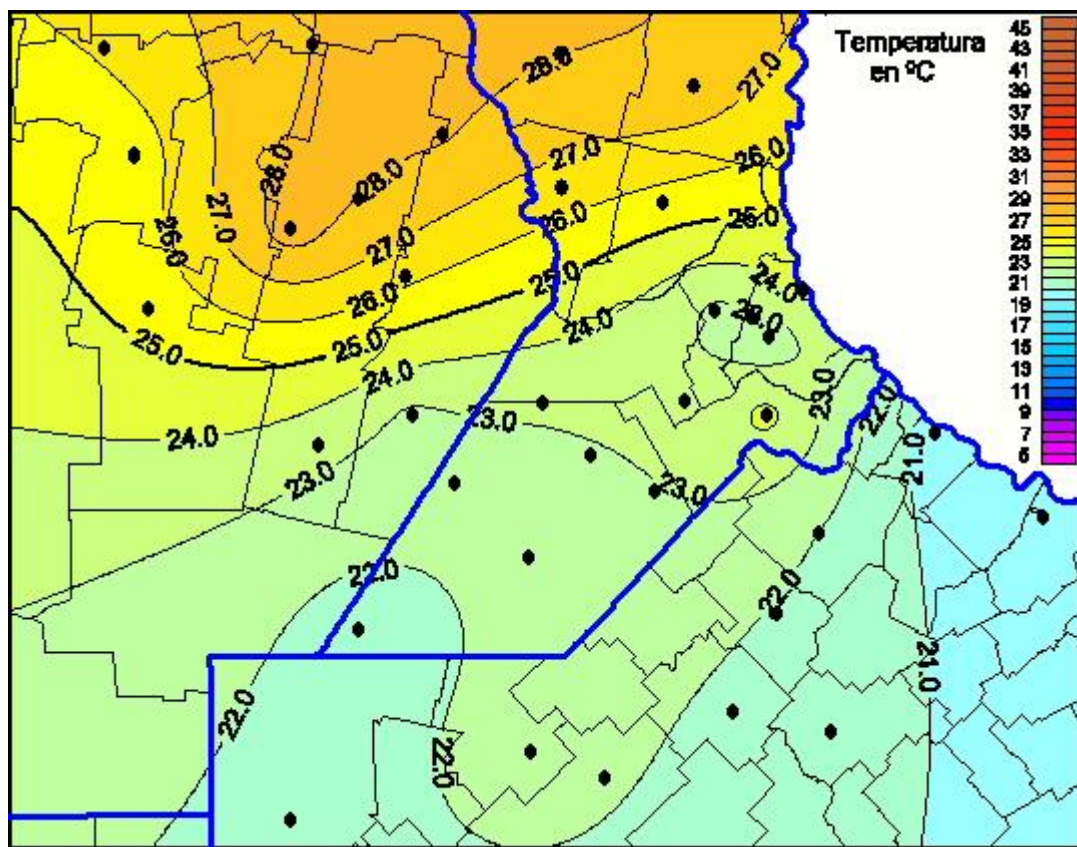

Temperaturas Máximas

Mapa de temperaturas máximas de las últimas 24 horas.
(Desde las 8:00AM hasta las 8:00AM). Se actualiza a las 10:00hs.