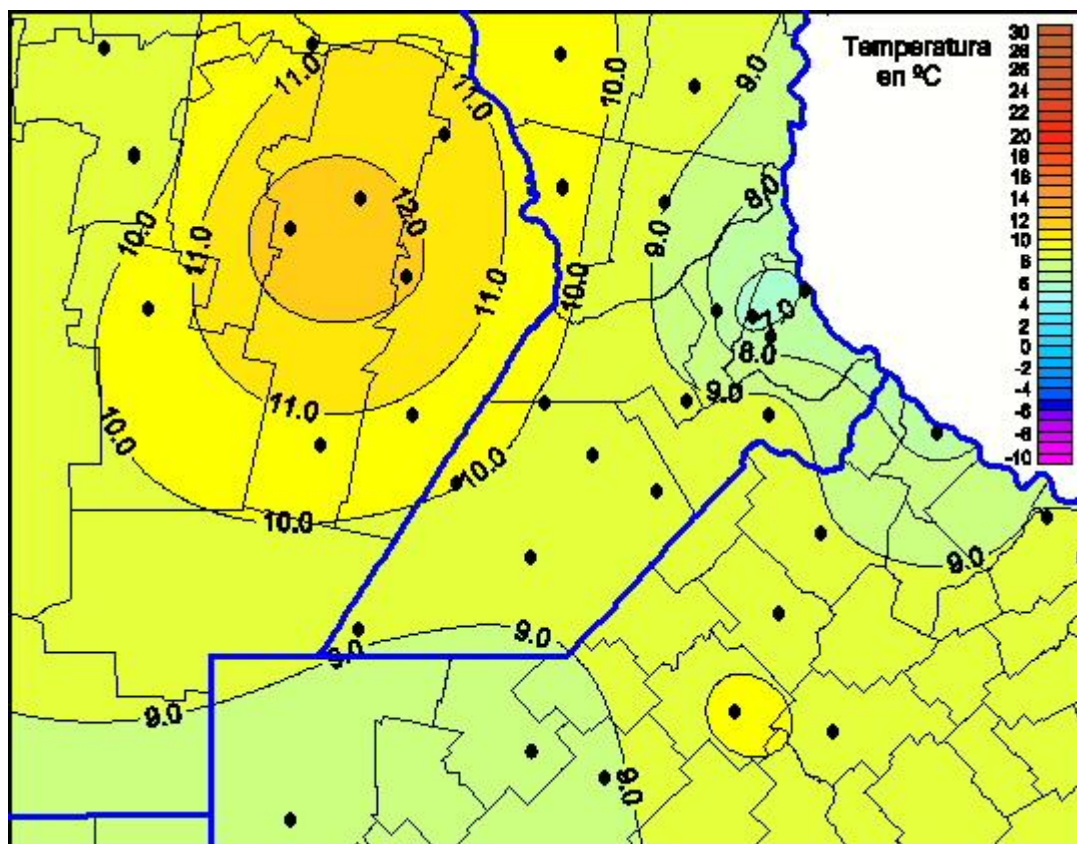

Temperaturas Mínimas

Mapa de temperaturas mínimas de las últimas 24 horas.
(Desde las 8:00AM hasta las 8:00AM). Se actualiza a las 10:00hs.