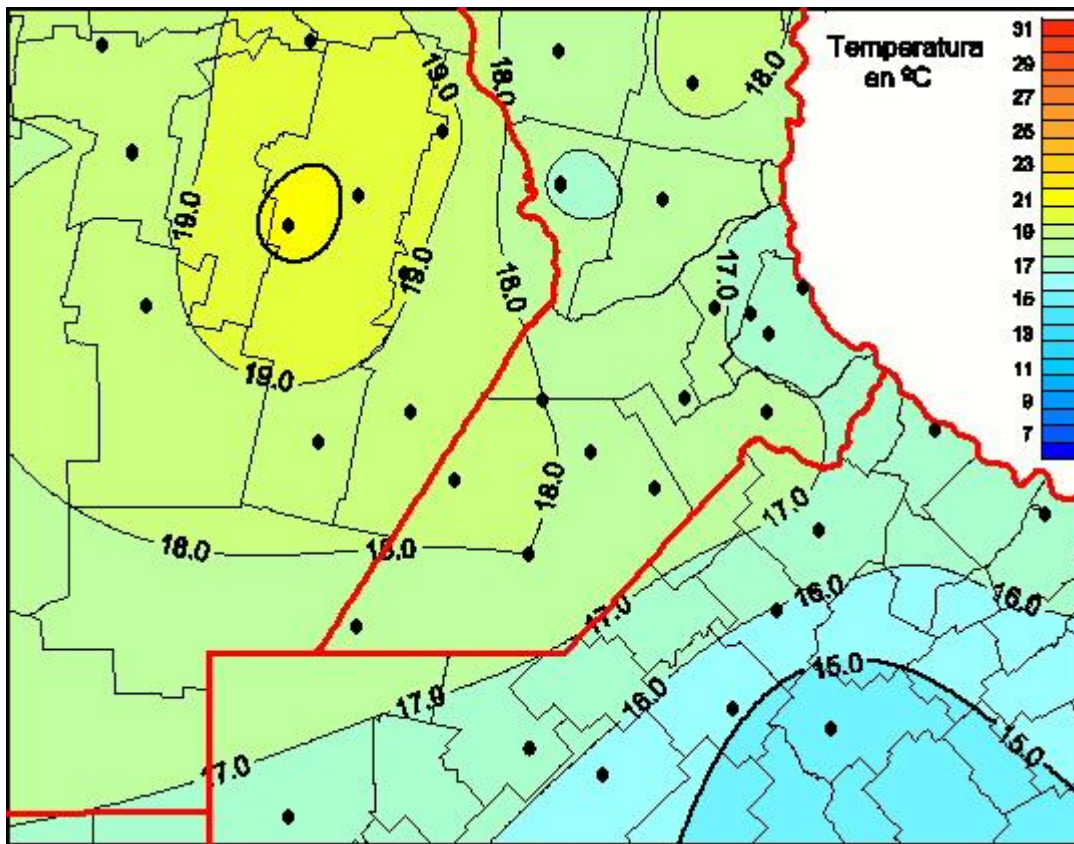

Temperaturas Medias

Mapa de temperaturas medias de las últimas 72 horas.
(Desde las 8:00AM hasta las 8:00AM). Se actualiza a las 10:00hs.