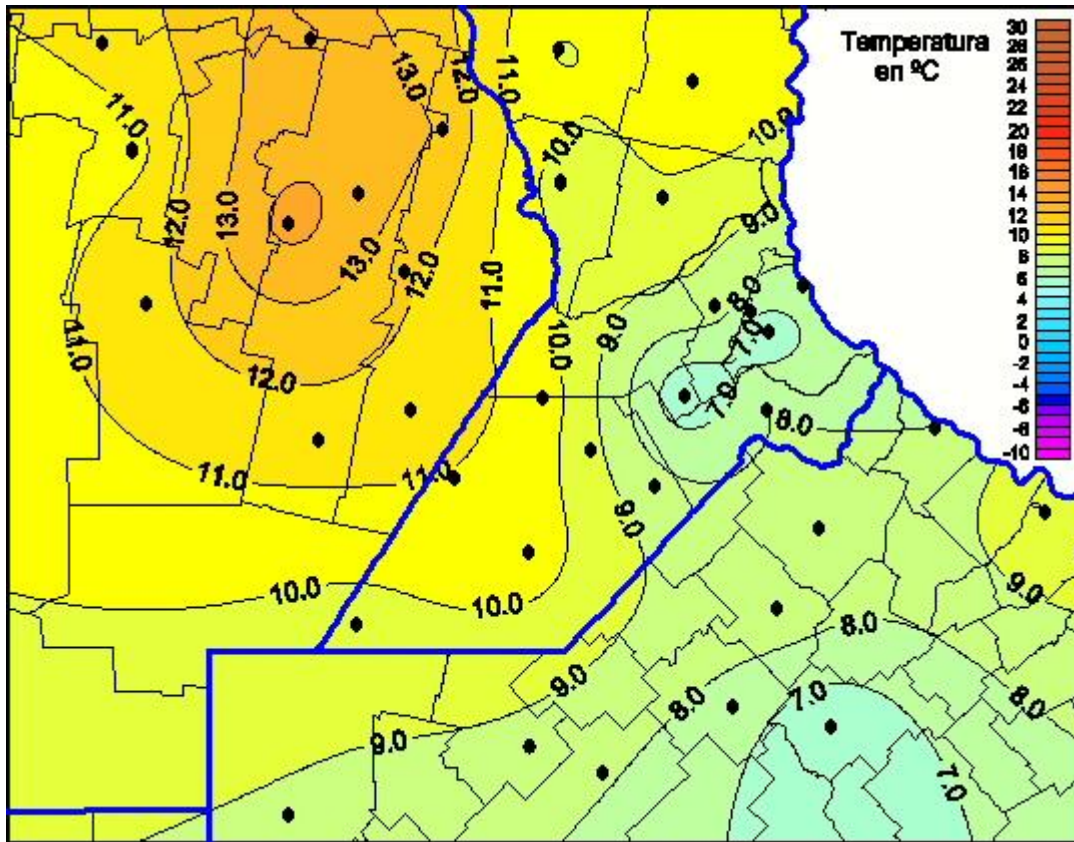

Temperaturas Mínimas

Mapa de temperaturas mínimas de las las últimas 72 horas.
(Desde las 8:00AM hasta las 8:00AM). Se actualiza a las 10:00hs.