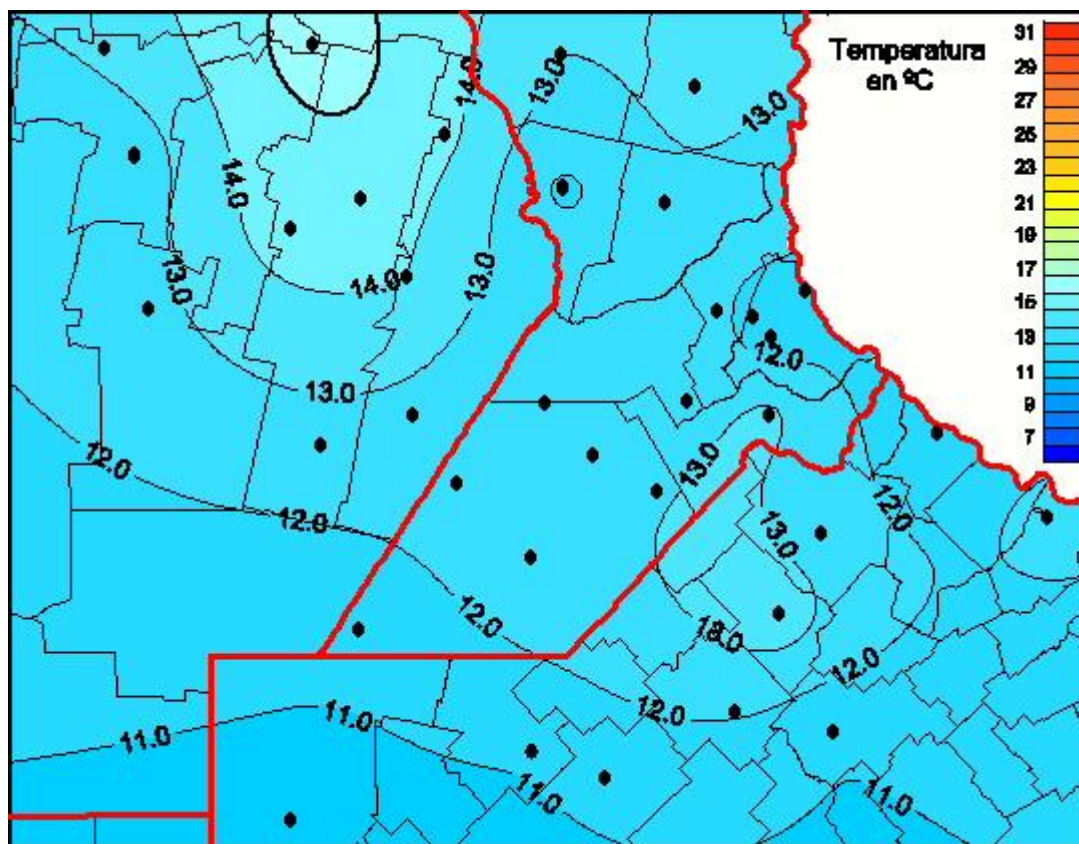

## Temperaturas Medias

Mapa de temperaturas medias de las las últimas 24 horas.  
(Desde las 8:00AM hasta las 8:00AM). Se actualiza a las 10:00hs.