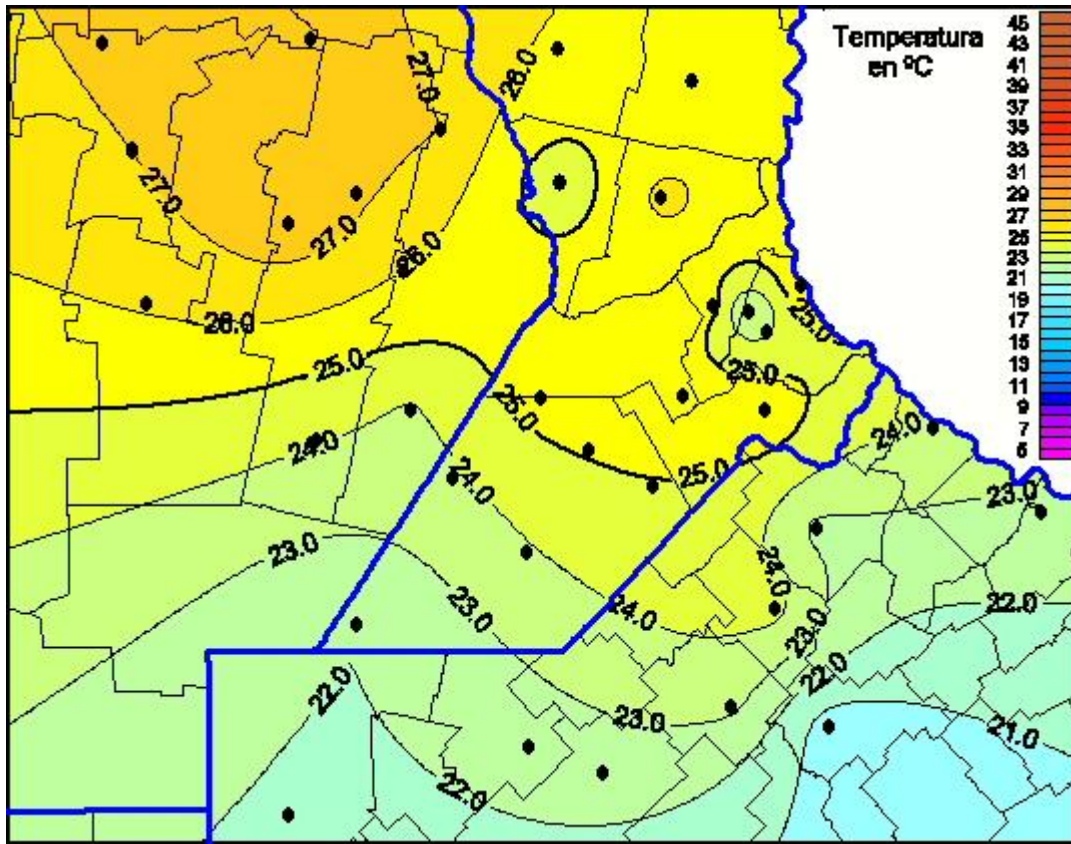

Temperaturas Máximas

Mapa de temperaturas máximas de las últimas 24 horas.
(Desde las 8:00AM hasta las 8:00AM). Se actualiza a las 10:00hs.