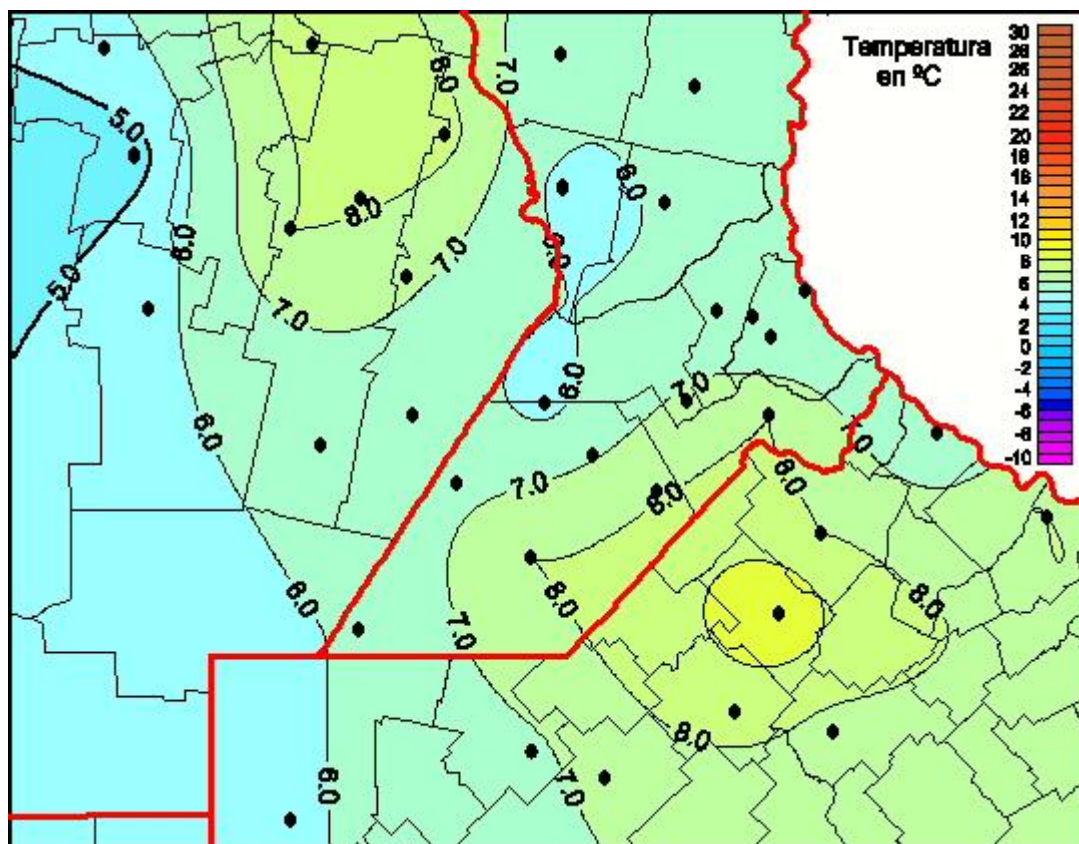

Temperaturas Mínimas

Mapa de temperaturas mínimas de las las últimas 24 horas.
(Desde las 8:00AM hasta las 8:00AM). Se actualiza a las 10:00hs.