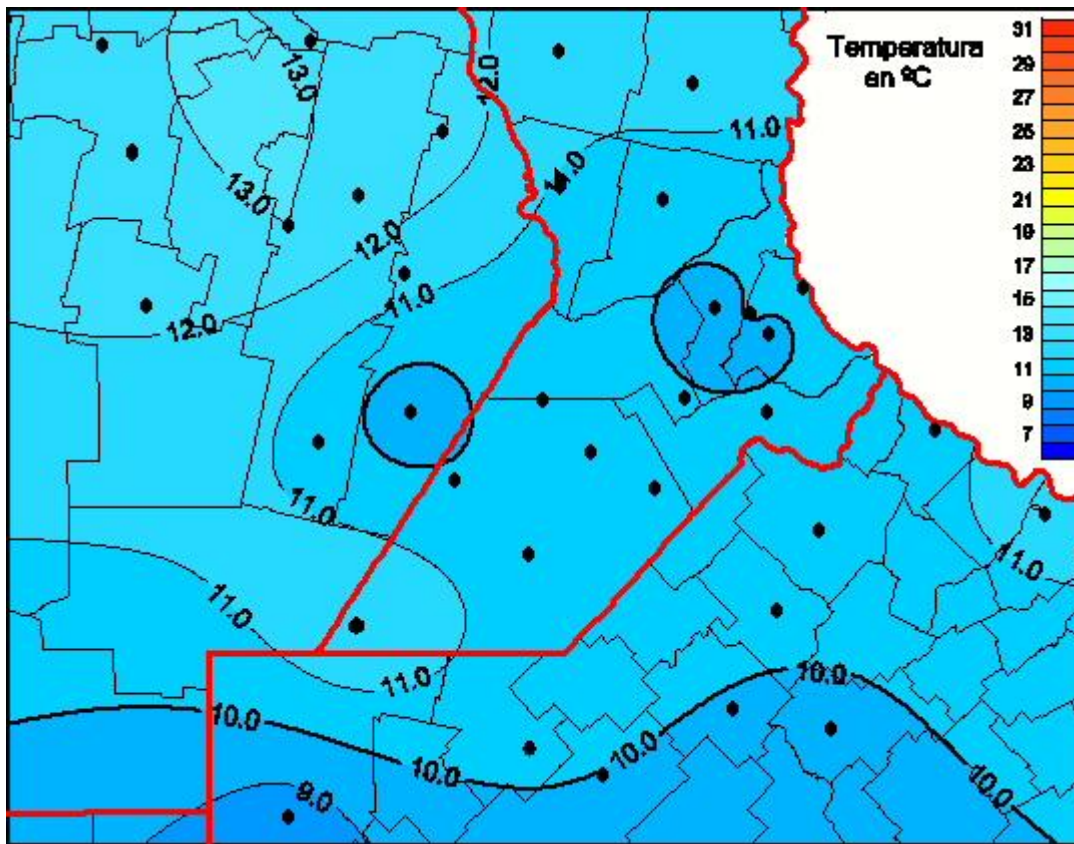

# Temperaturas Medias

Mapa de temperaturas medias de las las últimas 24 horas.  
(Desde las 8:00AM hasta las 8:00AM). Se actualiza a las 10:00hs.