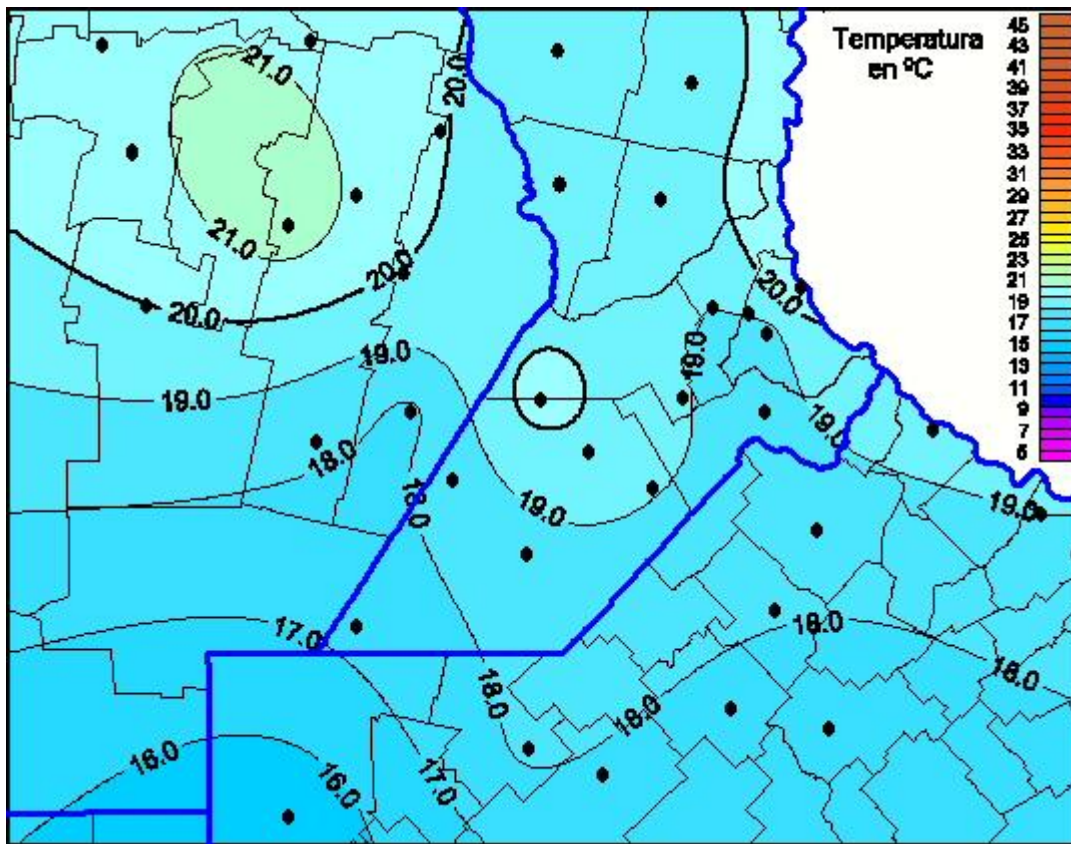

Temperaturas Máximas

Mapa de temperaturas máximas de las las últimas 24 horas.
(Desde las 8:00AM hasta las 8:00AM). Se actualiza a las 10:00hs.