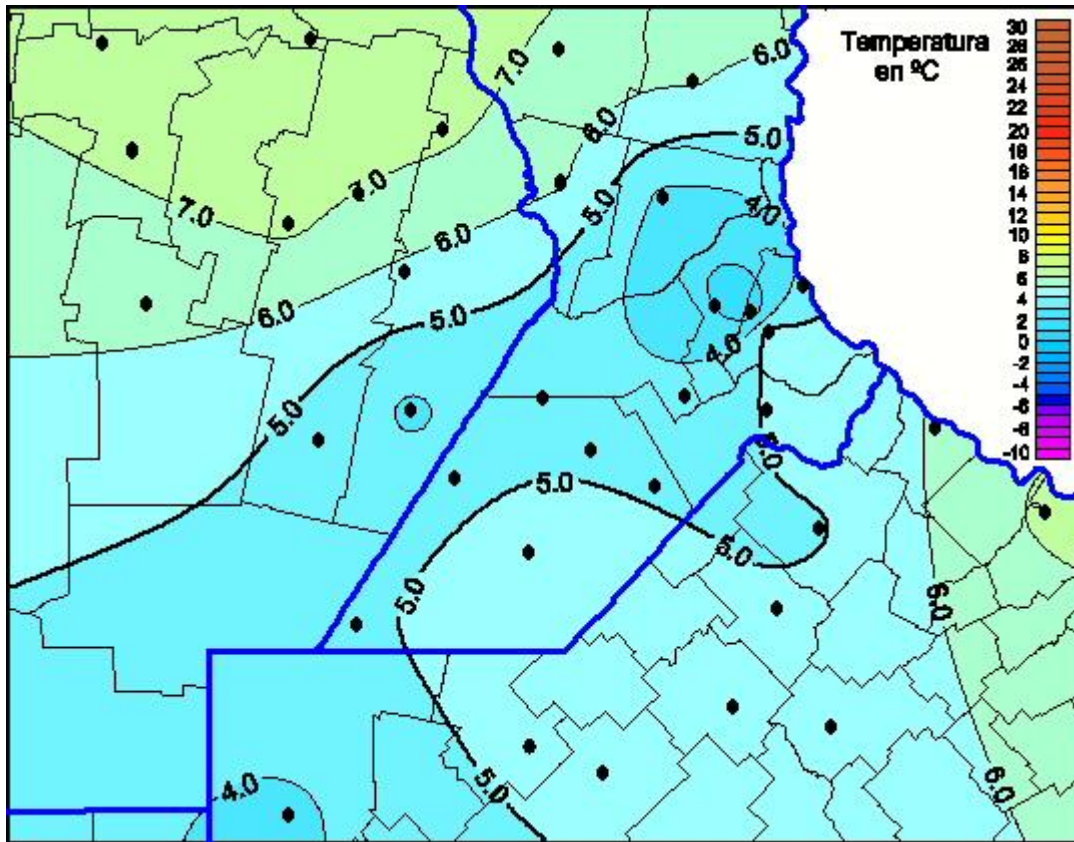

Temperaturas Mínimas

Mapa de temperaturas mínimas de las las últimas 24 horas.
(Desde las 8:00AM hasta las 8:00AM). Se actualiza a las 10:00hs.