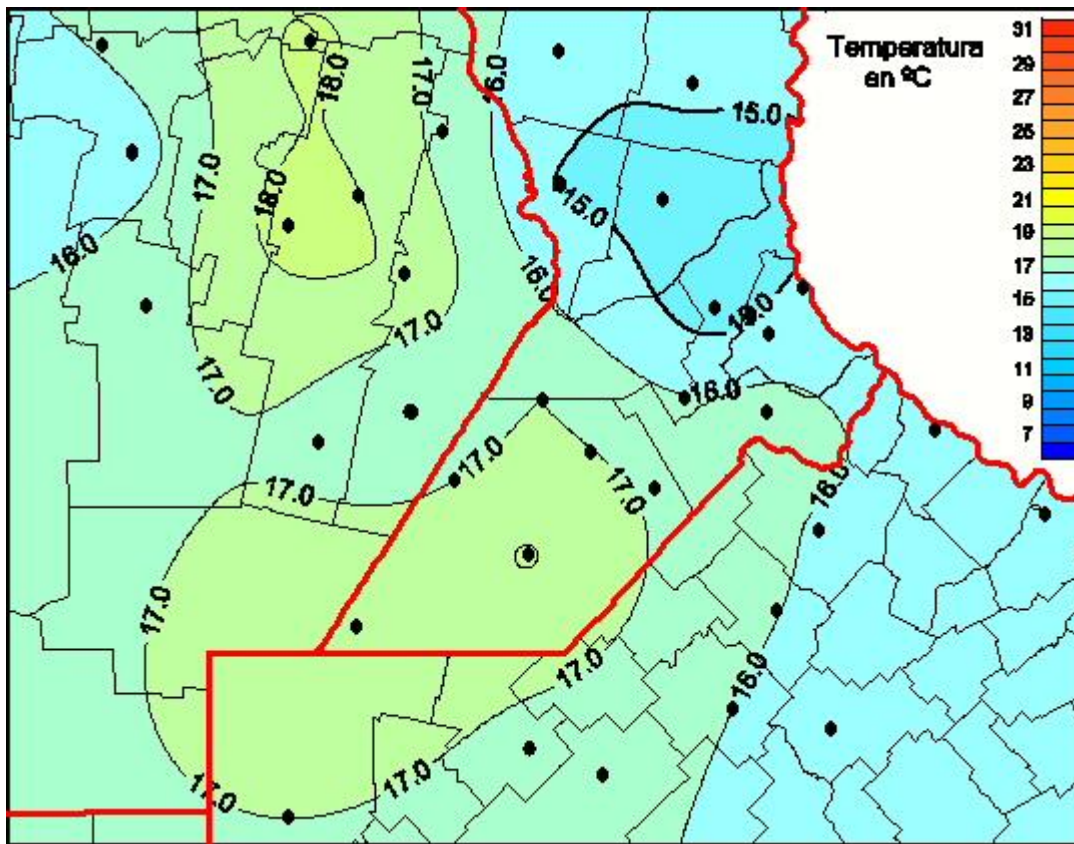

Temperaturas Medias

Mapa de temperaturas medias de las las últimas 24 horas.
(Desde las 8:00AM hasta las 8:00AM). Se actualiza a las 10:00hs.