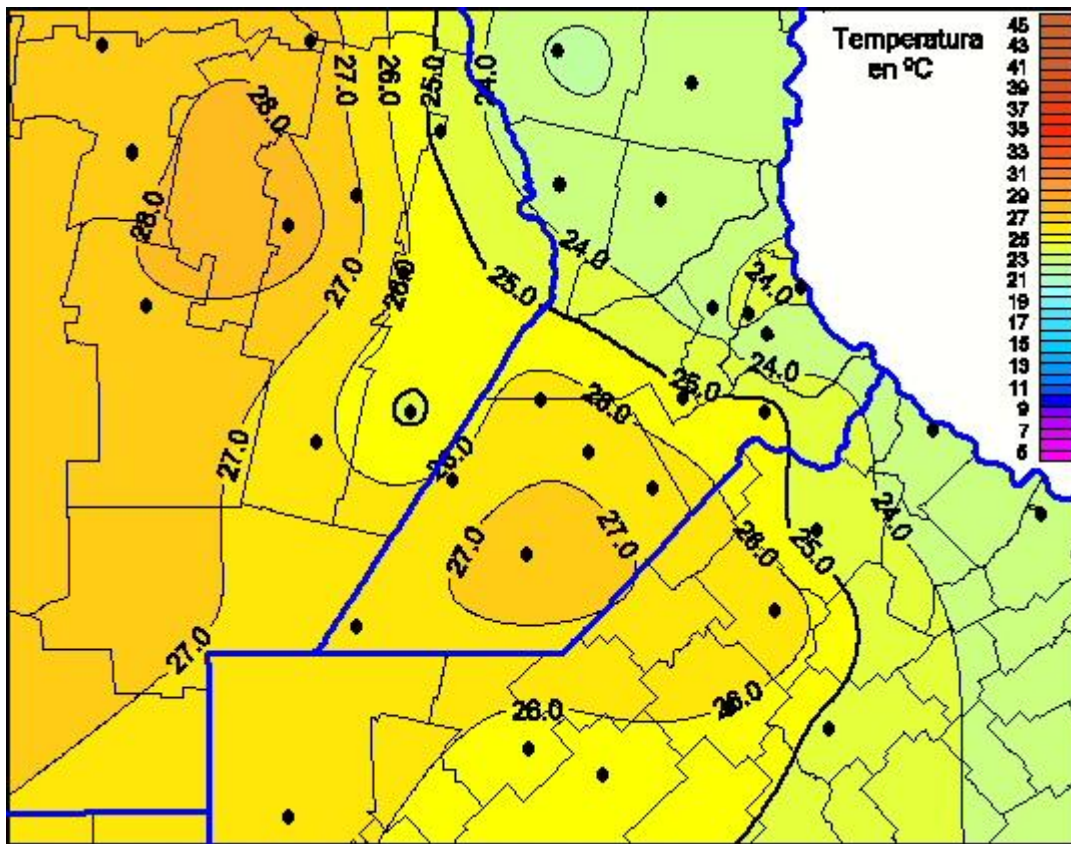

Temperaturas Máximas

Mapa de temperaturas máximas de las últimas 24 horas.
(Desde las 8:00AM hasta las 8:00AM). Se actualiza a las 10:00hs.