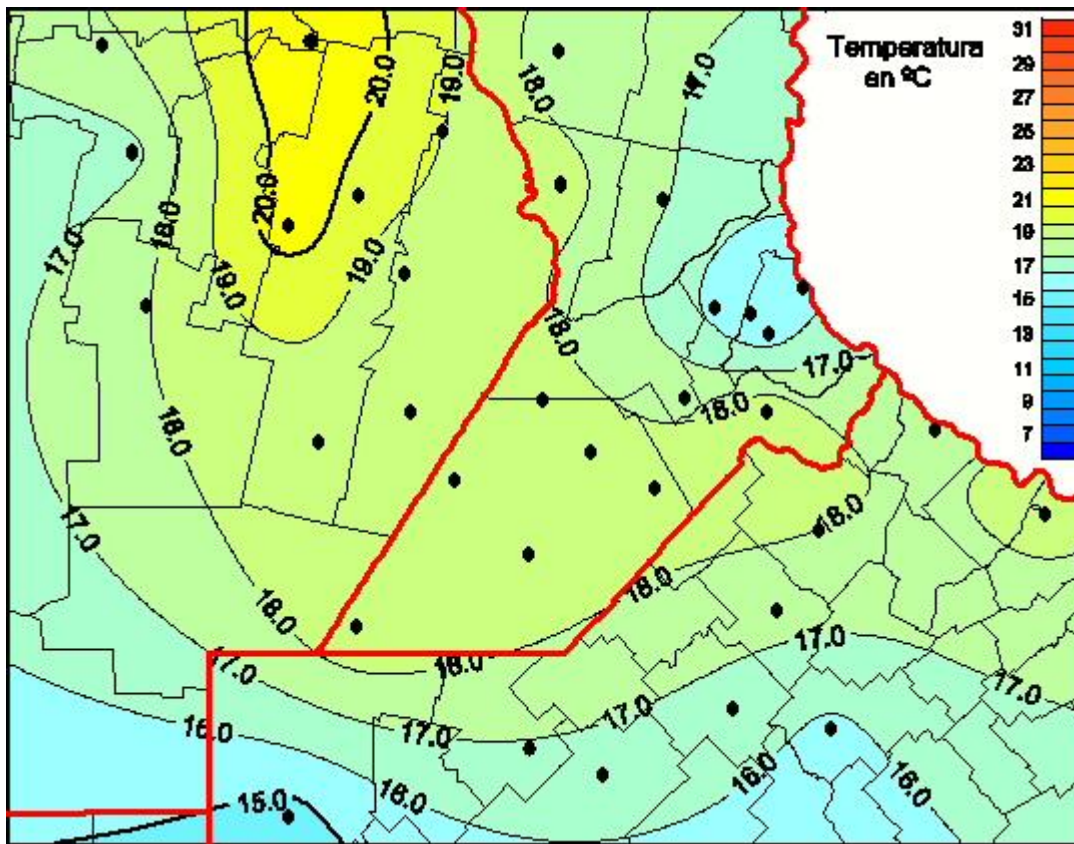

Temperaturas Medias

Mapa de temperaturas medias de las últimas 24 horas.
(Desde las 8:00AM hasta las 8:00AM). Se actualiza a las 10:00hs.