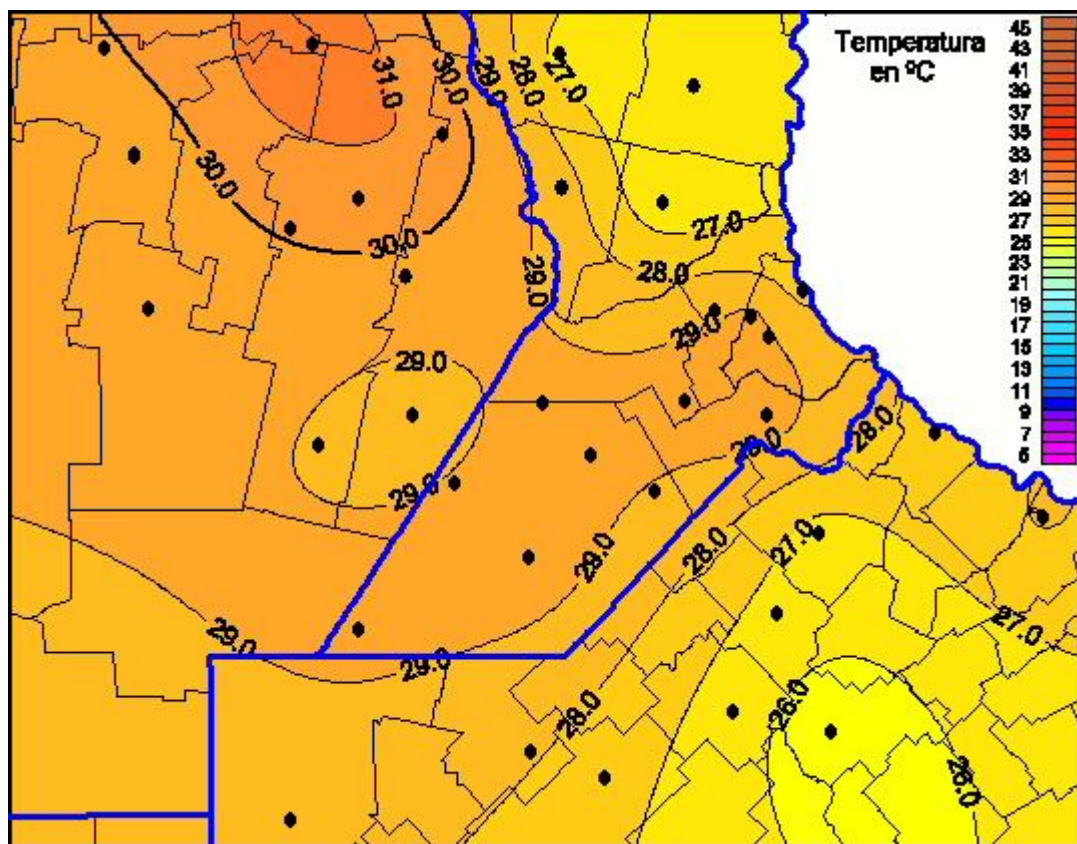

Temperaturas Máximas

Mapa de temperaturas máximas de las últimas 24 horas.
(Desde las 8:00AM hasta las 8:00AM). Se actualiza a las 10:00hs.