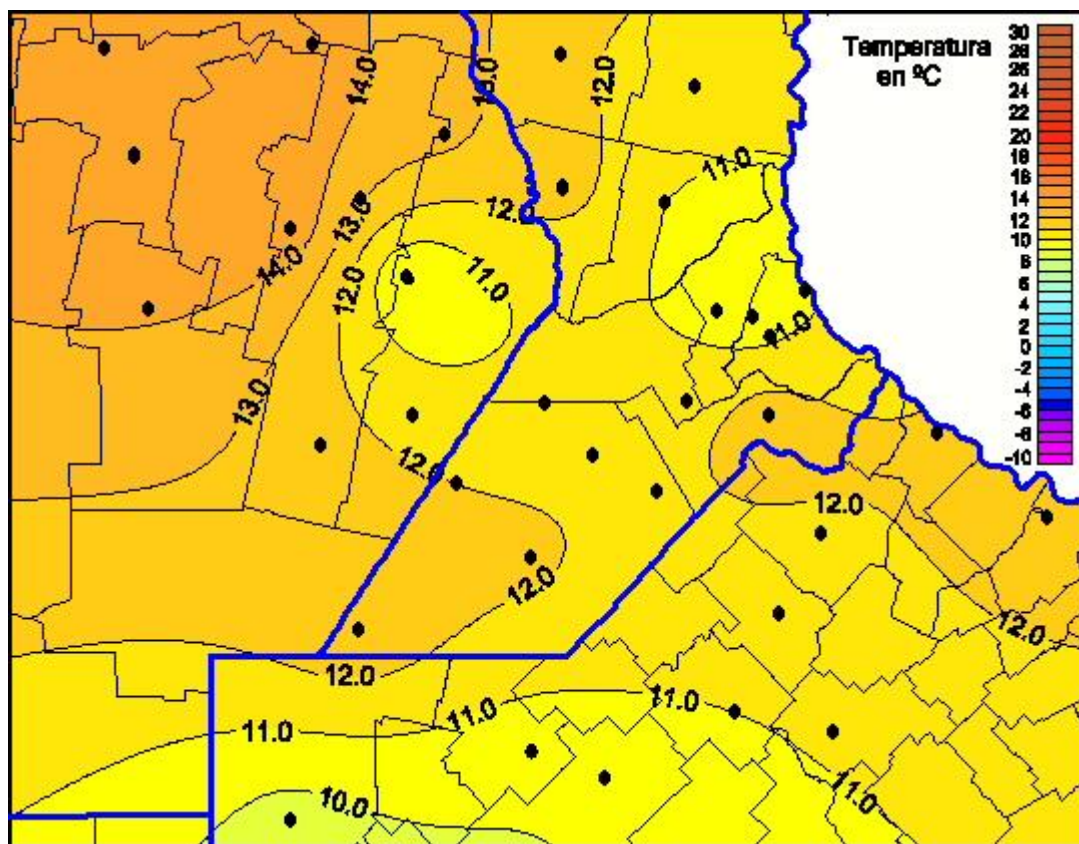

## Temperaturas Mínimas

Mapa de temperaturas mínimas de las las últimas 24 horas.  
(Desde las 8:00AM hasta las 8:00AM). Se actualiza a las 10:00hs.