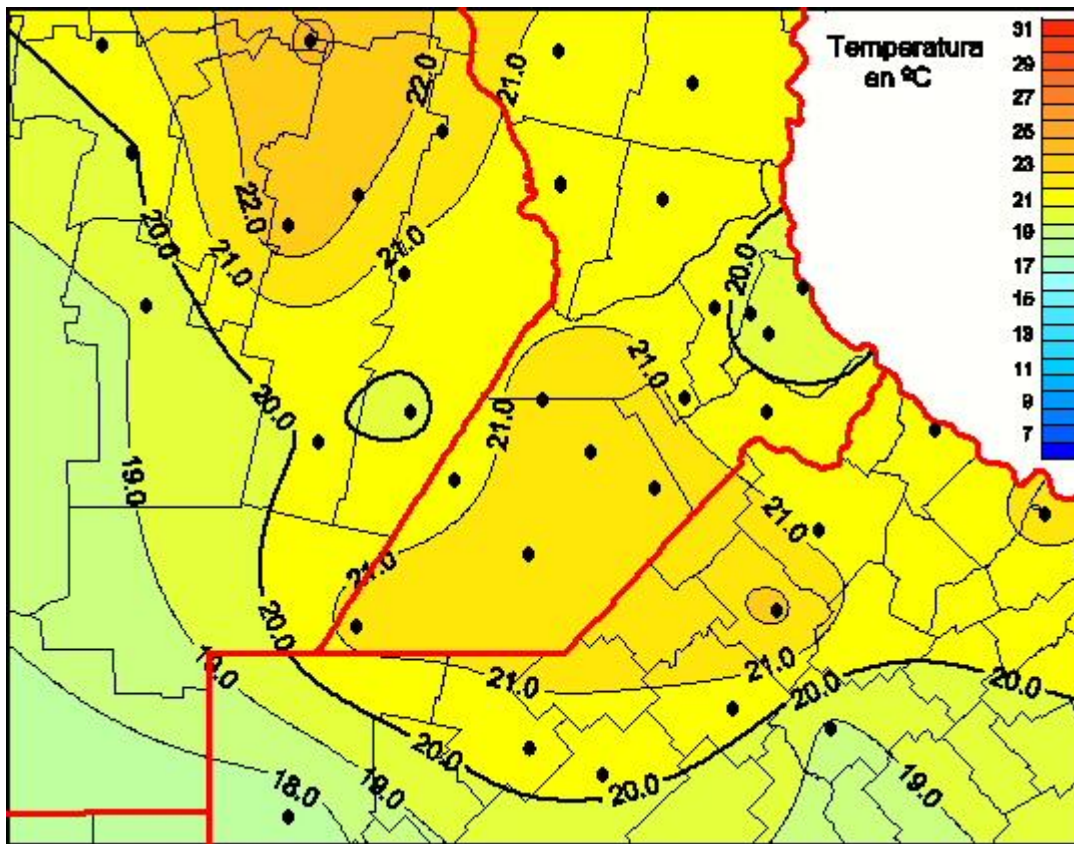

Temperaturas Medias

Mapa de temperaturas medias de las últimas 96 horas.
(Desde las 8:00AM hasta las 8:00AM). Se actualiza a las 10:00hs.