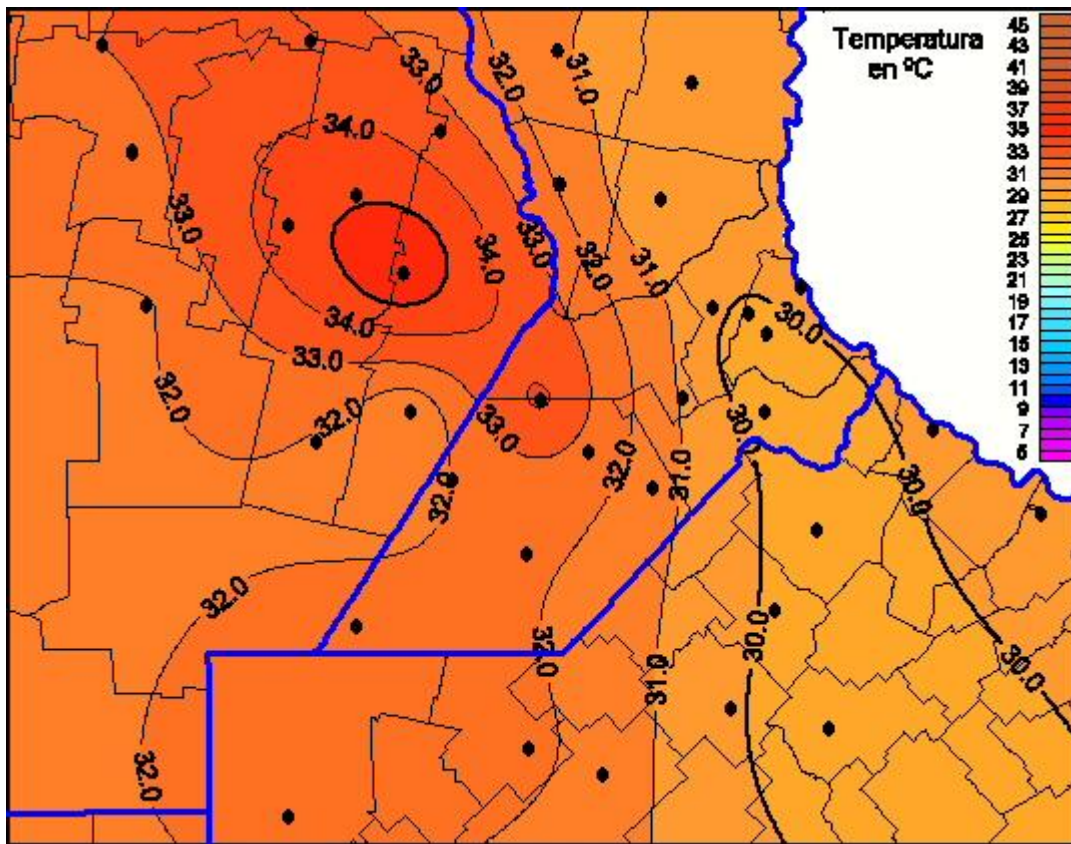

Temperaturas Máximas

Mapa de temperaturas máximas de las últimas 96 horas.
(Desde las 8:00AM hasta las 8:00AM). Se actualiza a las 10:00hs.