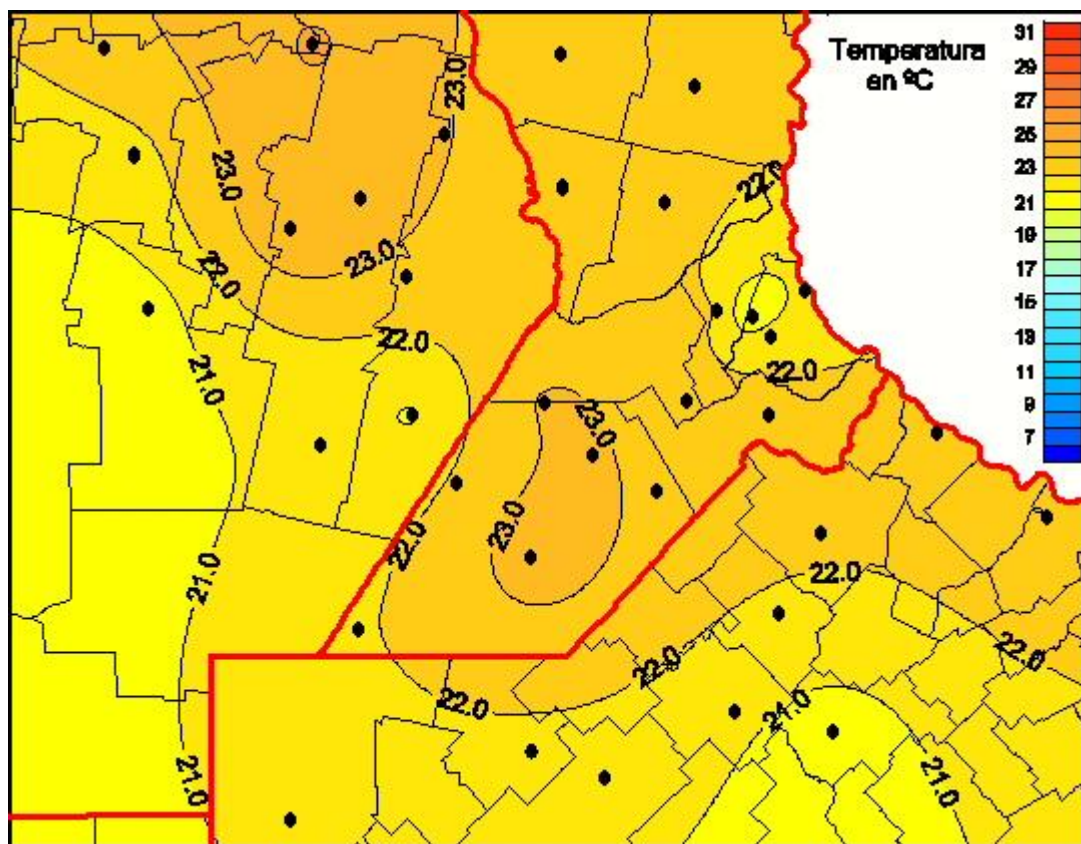

Temperaturas Medias

Mapa de temperaturas medias de las las últimas 24 horas.
(Desde las 8:00AM hasta las 8:00AM). Se actualiza a las 10:00hs.