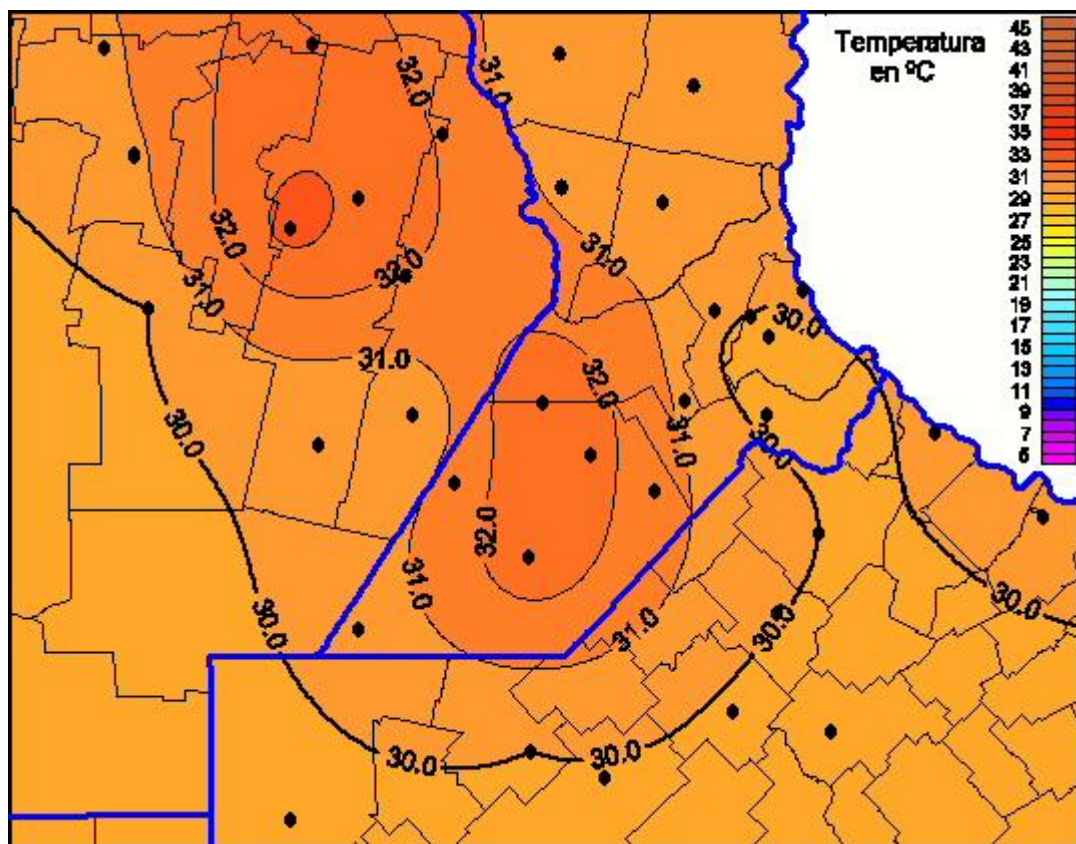

Temperaturas Máximas

Mapa de temperaturas máximas de las últimas 24 horas.
(Desde las 8:00AM hasta las 8:00AM). Se actualiza a las 10:00hs.